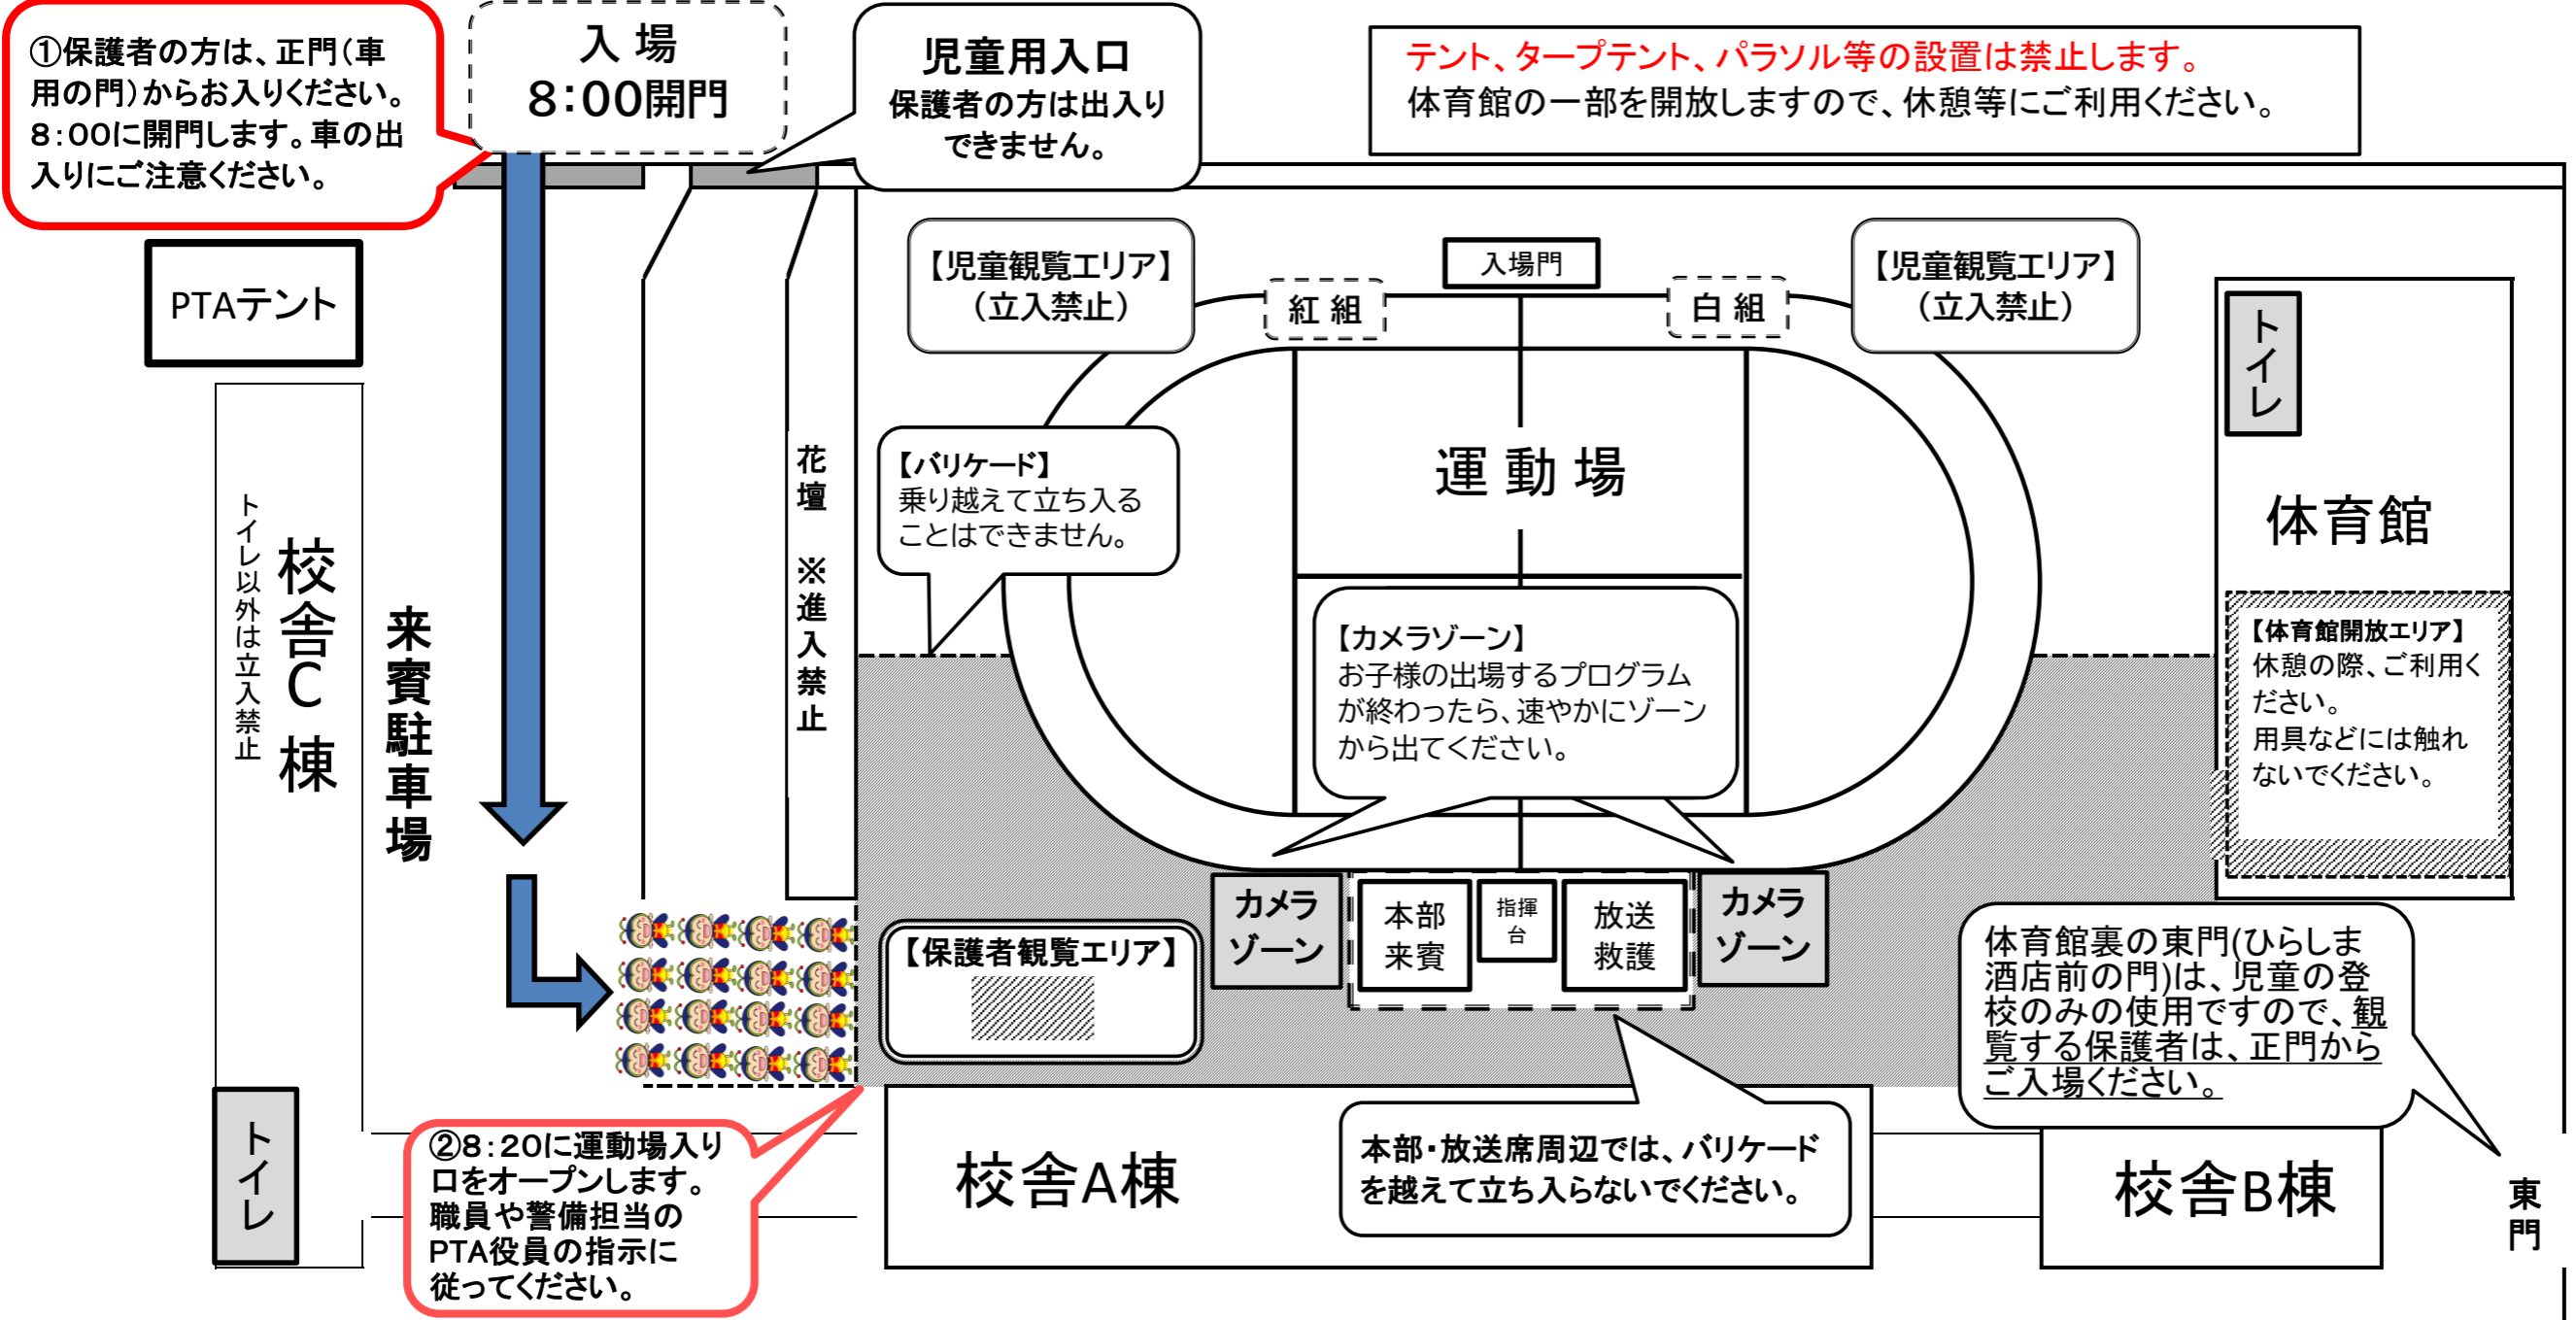

# 令和8年度 北九州市立大蔵小学校 運動会 会場図

- 【保護者観覧エリア】
- テント、タープテント、パラソル等の設置は禁止します。なお、体育館の一部を開放しますので、休憩等にご利用ください。体育道具等には触れないように、お願いします。
- 【カメラゾーン】
- 場所が限られていますので、お子様の出場するプログラムが終わったら、速やかにゾーンから出ていただくよう、ご協力お願いします。
  - ★ 撮影された写真や動画については、個人情報及び肖像権保護の観点から、自宅用のみとし、SNS等へのアップはご遠慮ください。
- 【立ち入りエリア】
- 児童エリアと観覧エリアを、区切っています。トラロープやコーンバーを越えて児童エリアに立ち入ることはできません。
- 【トイレ】
- 保護者用トイレは、C棟1階のトイレ及び体育館内のトイレをご使用ください。