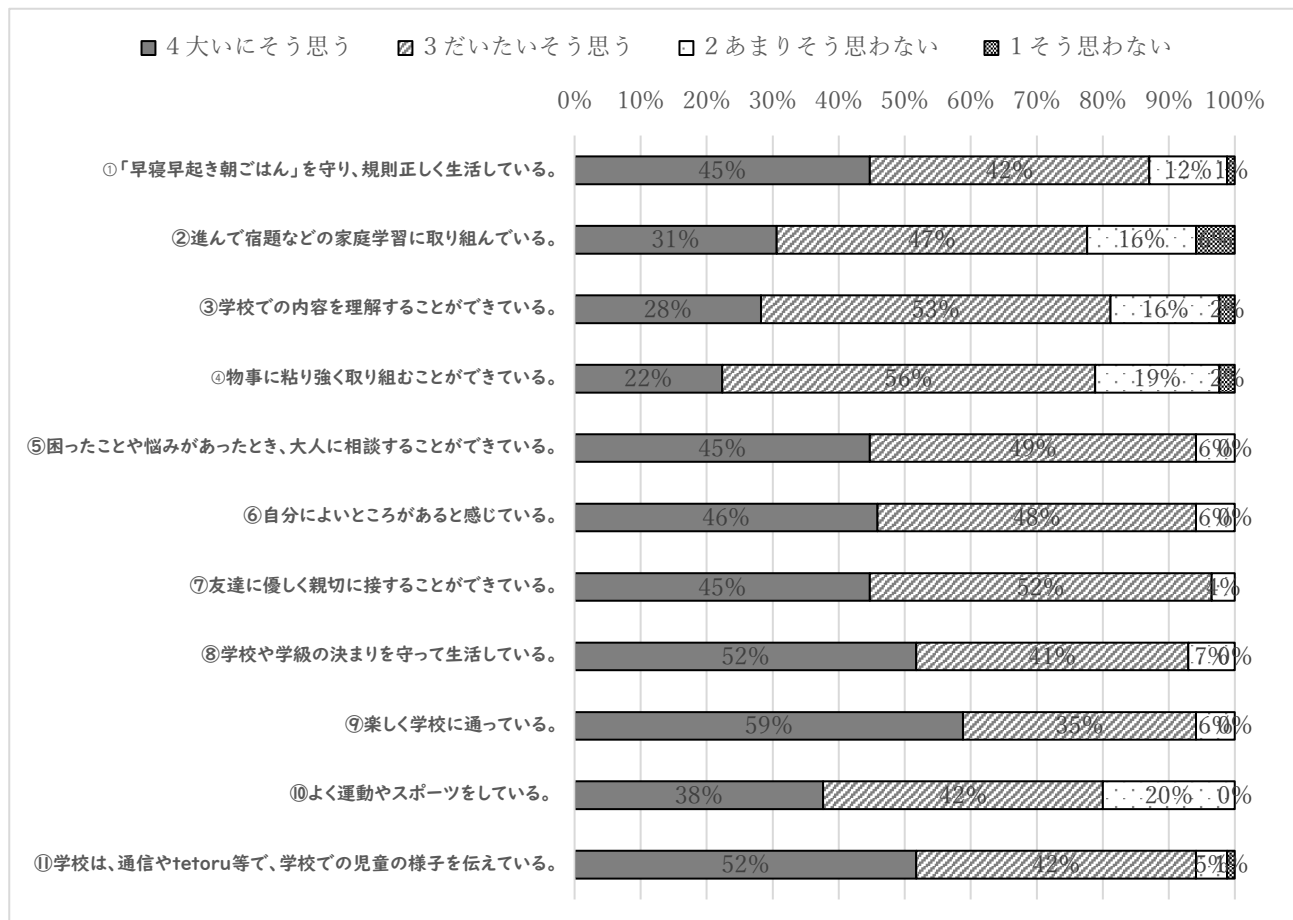

保護者様

北九州市立大蔵小学校
校長 増田 知夏子

学校評価（保護者アンケート）の結果について

保護者の皆様には、ご健勝にお過ごしのことと拝察いたします。

さて、二月中旬に回答いただきました、学校評価（保護者アンケート）の結果についてお知らせいたします。

二月実施アンケートでは、⑤⑥⑦⑧⑨⑪の6項目で90%以上の高い評価を得ています。①③⑩の3項目についても80%以上の評価を得ることができました。肯定的な回答の割合が前期より増えた項目は、①②④⑤⑥⑧⑩の7項目ありました。また、前期のアンケート結果から課題として見えてきた運動習慣や家庭学習に取り組むについても肯定的な回答の割合が増えました。ご家庭でも、取り組むの様子を見ていただいている成果だと感じます。引き続き、学校でも働きかけていきたいと思っておりますので、ご家庭でも、声かけや働きかけをお願いいたします。