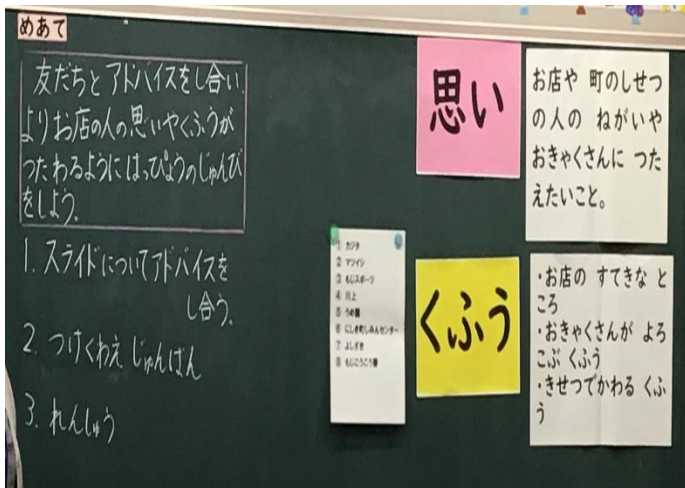

■2年生 もっとなかよし町たんけん(生活科)

SKY Menu のグループに分かれる画面