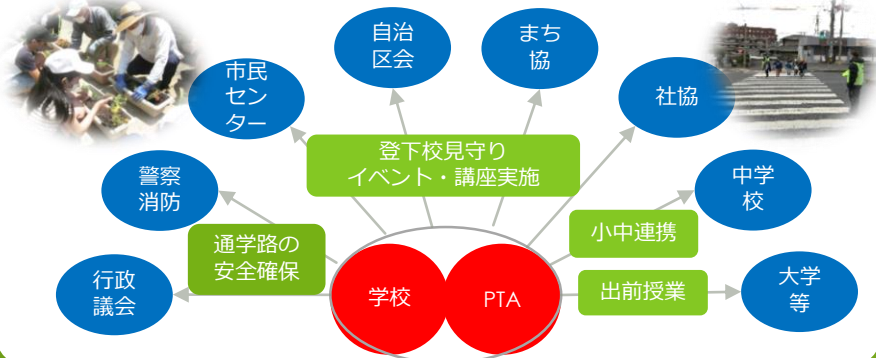

子どもたちのために

光貞小学校PTAは、社会の変化に合わせてより良い持続可能な組織づくりを目指します

変わります！

2022年4月新制度スタート

旧 多くの方に役割分担して関わってもらう制度

新 できる人ができる時にできることをサポート

※くじ引き等による委員選出はなくなります

PTAは地域コミュニティの要を担っています

◎サポート内容(予定)

- ☆登下校見守り
- ☆PTA新聞作成
- ☆運動会手伝い
- ☆校外活動付き添い
- ☆出前授業企画・運営
- ☆絵本読み聞かせ
- ☆家庭教育学級企画・運営

これ以外にも子どもの学校生活に寄り添える活動を計画していきます

PTA会費の7割以上は子どもたちの福利厚生のために使われています

令和3年度決算報告書より

◎会費でこんなものも買っています

- ☆見守りカメラ 令和3年度以前含
- ☆太陽光パネル下のミスト噴霧機
- ☆体育館の温風機
- ☆修学旅行の保険補助費
- ☆自然教室のバス代
- ☆児童使用のタブレットケース
- ☆大型卒業証書・入学祝いパネル
- ☆進級祝いの名札
- ☆卒業記念品
- ☆学校設置の非接触体温計
- ☆テント