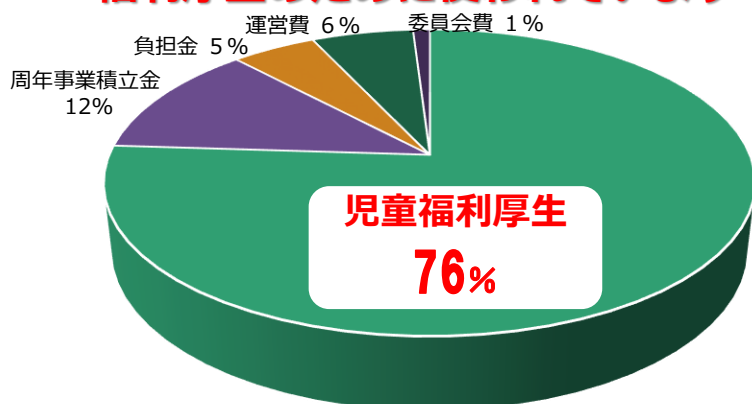

◎サポート内容(予定)

- ☆登下校見守り
- ☆PTA新聞作成
- ☆運動会手伝い
- ☆校外活動付き添い
- ☆出前授業企画・運営
- ☆絵本読み聞かせ
- ☆家庭教育学級企画・運営

これ以外にも子どもの学校生活に寄り添える活動を計画していきます

PTA会費の7割以上は子どもたちの福利厚生のために使われています