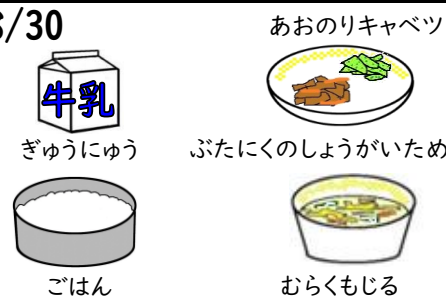

# 8・9月のこんだて

知的(門司総合、小倉北、小倉南、小倉池、八幡特別支援学校) 普通食

8/28

ぜんきこうはん  
かいし

8/29

8/30

8/31

4