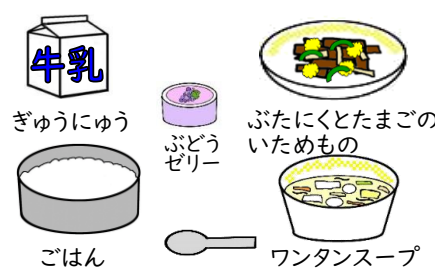

月

火

水

木

金

8・9月のこんだて

知的(門司総合、小倉北、小倉南、小倉池、八幡特別支援学校) 普通食

8/28

ぜんきこうはん
かいし

8/29

8/30

8/31

4

5

6

7

8

11

12

13

14

15

18

けいろうのひ

19

20

21

22

25

26

27

28

29