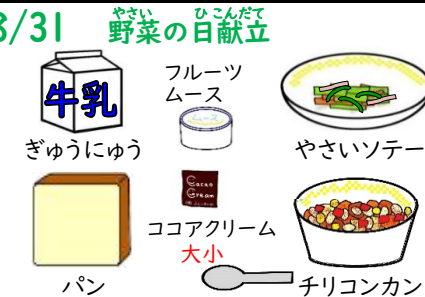

# 8・9月のこんだて

知的(門司総合、小倉北、小倉南、小倉池、八幡特別支援学校) 普通食

8/28

ぜんきこうはん  
かいし

8/29

8/30

8/31

4