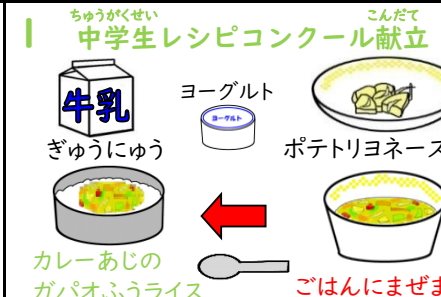

# 8・9月のこんだて

知的(門司総合、小倉北、小倉南、小倉池、八幡特別支援学校) 普通食

8/28

ぜんきこうはん  
かいし

8/29

8/30

8/31

4