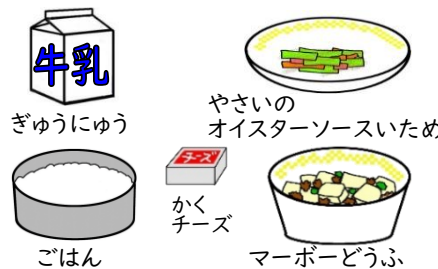

# 8・9月のこんだて

知的(門司総合、小倉北、小倉南、小倉池、八幡特別支援学校) 普通食

8/28

ぜんきこうはん  
かいし

8/29

8/30

8/31

4