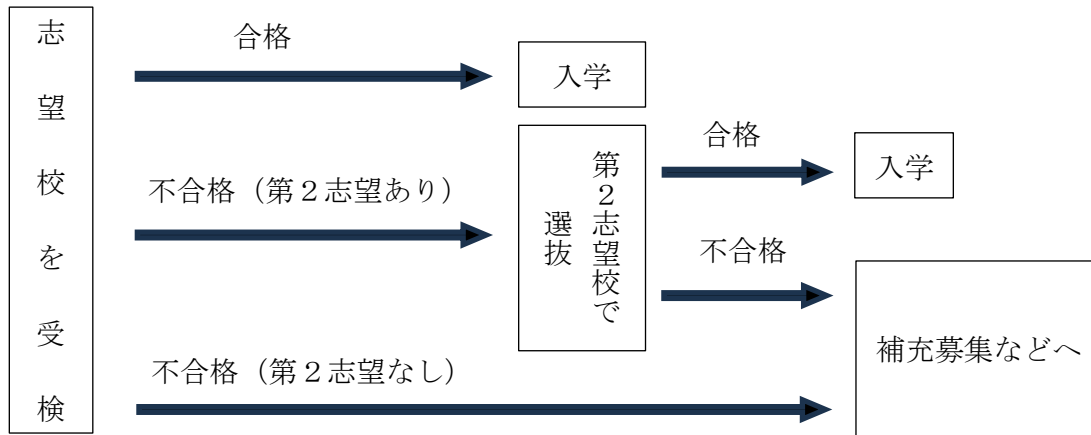

進路通信

～自分の進路へ向かって前進しよう～

北九州市立香月中学校

文責：橋内 聡

No. 13 2023. 10. 20(金)

★ 令和6年度入試 県立高校 第2志望制度について ★

先日、福岡県教育委員会より「福岡県立高等学校入学者選抜における第2志望校制度」についての発表がありました。

○第2志望制度について・・・

中学生の進路選択の幅を拡げ、県立高校を志願しやすいように、一般入試において特定の学校のみ第2志望での志願が可能になりました。第1志望校に合格とならず、第2志望校で合格した場合は必ず入学しなければなりません。もちろん、第2志望校を記入しないこともできます。第2志望校での選抜については第1志望校での得点と調査書を総合的に判断するため、再度試験を受けることはありません。

令和6年度入試において第2志望校として志願できる高校（香月中近隣）は次のとおりです。

若松   八幡工業   遠賀   直方（普通コースのみ）   筑豊   鞍手竜徳

※下線の学校は令和6年度入試から実施した学校です。

詳しい今後の入試日程に関しては、10月30日(月)の高校説明会でお渡しする予定です。皆様のご参加をお待ちしております。

福岡県教育委員会 令和6年度県立高等学校等入学定員一覧 →

過去の進路通信は香月中学校ホームページに載っています →