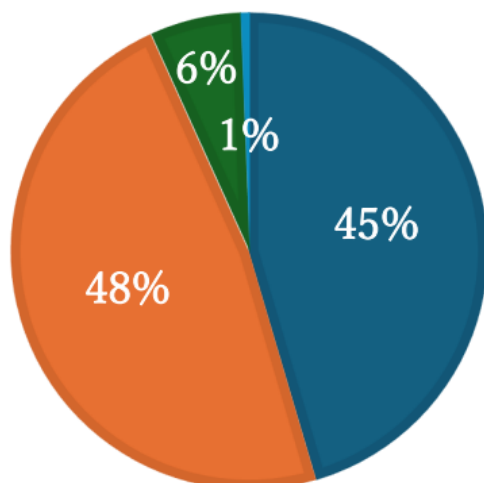

令和6年度 ひびきの小学校 保護者アンケート

1 お子様は、毎日楽しく学校に行っていますか。

肯定的回答：94%

- よくあてはまる
- だいたいあてはまる
- あまりあてはまらない
- 全くあてはまらない

2 学校（先生）は、お子様の頑張りや良さを認めていますか。

肯定的回答：93%

- よくあてはまる
- だいたいあてはまる
- あまりあてはまらない
- 全くあてはまらない

3 お子様は、学校の決まり（ひびきのスタンダード）やマナーを守っていますか。

肯定的回答：97%

- よくあてはまる
- だいたいあてはまる
- あまりあてはまらない
- 全くあてはまらない

4 学校は、いじめ等の問題の解決に適切に対処していますか。

肯定的回答：91%

- よくあてはまる
- だいたいあてはまる
- あまりあてはまらない
- 全くあてはまらない

5 お子様は、将来の夢や目標をもっていますか。

肯定的回答：76%

- よくあてはまる
- だいたいあてはまる
- あまりあてはまらない
- 全くあてはまらない