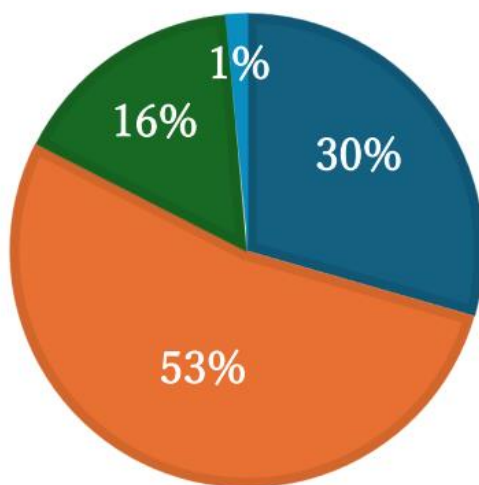

令和6年度 ひびきの小学校 保護者アンケート

1 お子様は、毎日楽しく学校に行っていますか。

肯定的回答：94%

- よくあてはまる
- だいたいあてはまる
- あまりあてはまらない
- 全くあてはまらない

2 学校（先生）は、お子様の頑張りや良さを認めていますか。

肯定的回答：93%

- よくあてはまる
- だいたいあてはまる
- あまりあてはまらない
- 全くあてはまらない

3 お子様は、学校の決まり（ひびきのスタンダード）やマナーを守っていますか。

肯定的回答：97%

- よくあてはまる
- だいたいあてはまる
- あまりあてはまらない
- 全くあてはまらない

4 学校は、いじめ等の問題の解決に適切に対処していますか。

肯定的回答：91%

- よくあてはまる
- だいたいあてはまる
- あまりあてはまらない
- 全くあてはまらない

5 お子様は、将来の夢や目標をもっていますか。

肯定的回答：76%

- よくあてはまる
- だいたいあてはまる
- あまりあてはまらない
- 全くあてはまらない

6 お子様は、人の役に立つ人間になりたいと思っていますか。

肯定的回答：83%

- よくあてはまる
- だいたいあてはまる
- あまりあてはまらない
- 全くあてはまらない

7 お子様は、読書が好きですか。

肯定的回答：55%

- よくあてはまる
- だいたいあてはまる
- あまりあてはまらない
- 全くあてはまらない

8 お子様は、運動することが好きですか。

肯定的回答：81%