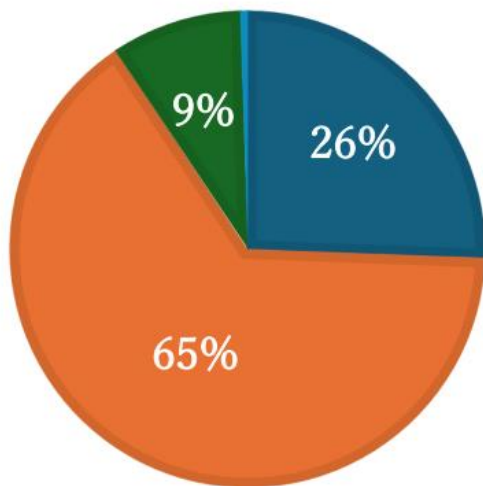

令和6年度 ひびきの小学校 保護者アンケート

1 お子様は、毎日楽しく学校に行っていますか。

肯定的回答：94%

- よくあてはまる
- だいたいあてはまる
- あまりあてはまらない
- 全くあてはまらない

2 学校（先生）は、お子様の頑張りや良さを認めていますか。

肯定的回答：93%

- よくあてはまる
- だいたいあてはまる
- あまりあてはまらない
- 全くあてはまらない

3 お子様は、学校の決まり（ひびきのスタンダード）やマナーを守っていますか。

肯定的回答：97%

- よくあてはまる
- だいたいあてはまる
- あまりあてはまらない
- 全くあてはまらない

4 学校は、いじめ等の問題の解決に適切に対処していますか。

肯定的回答：91%

- よくあてはまる
- だいたいあてはまる
- あまりあてはまらない
- 全くあてはまらない

5 お子様は、将来の夢や目標をもっていますか。

肯定的回答：76%

- よくあてはまる
- だいたいあてはまる
- あまりあてはまらない
- 全くあてはまらない

6 お子様は、人の役に立つ人間になりたいと思っていますか。

肯定的回答：83%

- よくあてはまる
- だいたいあてはまる
- あまりあてはまらない
- 全くあてはまらない

7 お子様は、読書が好きですか。

肯定的回答：55%

- よくあてはまる
- だいたいあてはまる
- あまりあてはまらない
- 全くあてはまらない

8 お子様は、運動することが好きですか。

肯定的回答：81%