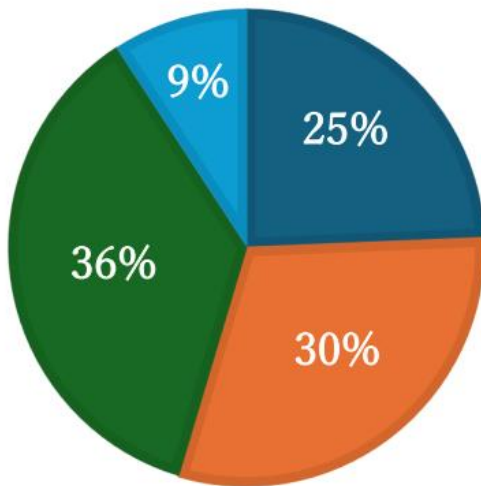

令和6年度 ひびきの小学校 保護者アンケート

1 お子様は、毎日楽しく学校に行っていますか。

肯定的回答：94%

- よくあてはまる
- だいたいあてはまる
- あまりあてはまらない
- 全くあてはまらない

2 学校（先生）は、お子様の頑張りや良さを認めていますか。

肯定的回答：93%

- よくあてはまる
- だいたいあてはまる
- あまりあてはまらない
- 全くあてはまらない

3 お子様は、学校の決まり（ひびきのスタンダード）やマナーを守っていますか。

肯定的回答：97%

- よくあてはまる
- だいたいあてはまる
- あまりあてはまらない
- 全くあてはまらない

4 学校は、いじめ等の問題の解決に適切に対処していますか。

肯定的回答：91%

- よくあてはまる
- だいたいあてはまる
- あまりあてはまらない
- 全くあてはまらない

5 お子様は、将来の夢や目標をもっていますか。

肯定的回答：76%

- よくあてはまる
- だいたいあてはまる
- あまりあてはまらない
- 全くあてはまらない

6 お子様は、人の役に立つ人間になりたいと思っていますか。

肯定的回答：83%

- よくあてはまる
- だいたいあてはまる
- あまりあてはまらない
- 全くあてはまらない

7 お子様は、読書が好きですか。

肯定的回答：55%

- よくあてはまる
- だいたいあてはまる
- あまりあてはまらない
- 全くあてはまらない

8 お子様は、運動することが好きですか。

肯定的回答：81%