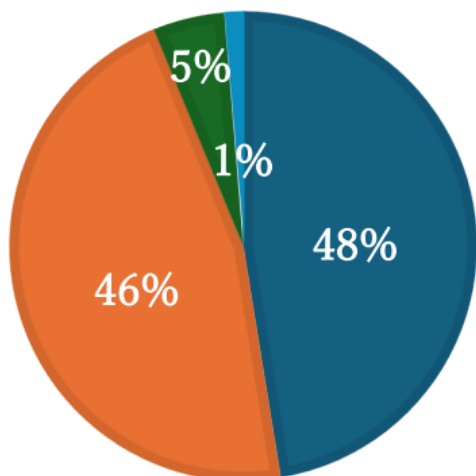

令和6年度 ひびきの小学校 保護者アンケート

1 お子様は、毎日楽しく学校に行っていますか。

肯定的回答：94%

- よくあてはまる
- だいたいあてはまる
- あまりあてはまらない
- 全くあてはまらない

2 学校（先生）は、お子様の頑張りや良さを認めていますか。

肯定的回答：93%

- よくあてはまる
- だいたいあてはまる
- あまりあてはまらない
- 全くあてはまらない

3 お子様は、学校の決まり（ひびきのスタンダード）やマナーを守っていますか。

肯定的回答：97%

- よくあてはまる
- だいたいあてはまる
- あまりあてはまらない
- 全くあてはまらない

4 学校は、いじめ等の問題の解決に適切に対処していますか。

肯定的回答：91%

- よくあてはまる
- だいたいあてはまる
- あまりあてはまらない
- 全くあてはまらない

5 お子様は、将来の夢や目標をもっていますか。

肯定的回答：76%

- よくあてはまる
- だいたいあてはまる
- あまりあてはまらない
- 全くあてはまらない