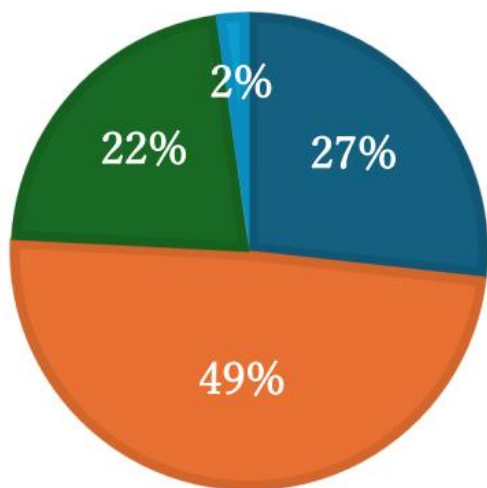

令和6年度 ひびきの小学校 保護者アンケート

1 お子様は、毎日楽しく学校に行っていますか。

肯定的回答：94%

- よくあてはまる
- だいたいあてはまる
- あまりあてはまらない
- 全くあてはまらない

2 学校（先生）は、お子様の頑張りや良さを認めていますか。

肯定的回答：93%

- よくあてはまる
- だいたいあてはまる
- あまりあてはまらない
- 全くあてはまらない

3 お子様は、学校の決まり（ひびきのスタンダード）やマナーを守っていますか。

肯定的回答：97%

- よくあてはまる
- だいたいあてはまる
- あまりあてはまらない
- 全くあてはまらない

4 学校は、いじめ等の問題の解決に適切に対処していますか。

肯定的回答：91%

- よくあてはまる
- だいたいあてはまる
- あまりあてはまらない
- 全くあてはまらない

5 お子様は、将来の夢や目標をもっていますか。

肯定的回答：76%

- よくあてはまる
- だいたいあてはまる
- あまりあてはまらない
- 全くあてはまらない

6 お子様は、人の役に立つ人間になりたいと思っていますか。

肯定的回答：83%

- よくあてはまる
- だいたいあてはまる
- あまりあてはまらない
- 全くあてはまらない

7 お子様は、読書が好きですか。

肯定的回答：55%

- よくあてはまる
- だいたいあてはまる
- あまりあてはまらない
- 全くあてはまらない

8 お子様は、運動することが好きですか。

肯定的回答：81%