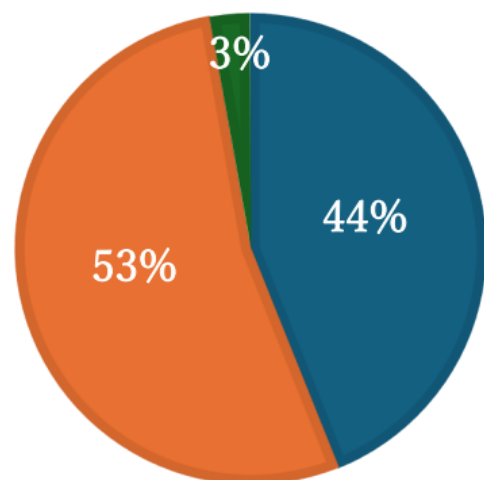

令和6年度 ひびきの小学校 保護者アンケート

1 お子様は、毎日楽しく学校に行っていますか。

肯定的回答：94%

- よくあてはまる
- だいたいあてはまる
- あまりあてはまらない
- 全くあてはまらない

2 学校（先生）は、お子様の頑張りや良さを認めていますか。

肯定的回答：93%

- よくあてはまる
- だいたいあてはまる
- あまりあてはまらない
- 全くあてはまらない

3 お子様は、学校の決まり（ひびきのスタンダード）やマナーを守っていますか。

肯定的回答：97%

- よくあてはまる
- だいたいあてはまる
- あまりあてはまらない
- 全くあてはまらない

4 学校は、いじめ等の問題の解決に適切に対処していますか。

肯定的回答：91%

- よくあてはまる
- だいたいあてはまる
- あまりあてはまらない
- 全くあてはまらない

5 お子様は、将来の夢や目標をもっていますか。

肯定的回答：76%

- よくあてはまる
- だいたいあてはまる
- あまりあてはまらない
- 全くあてはまらない