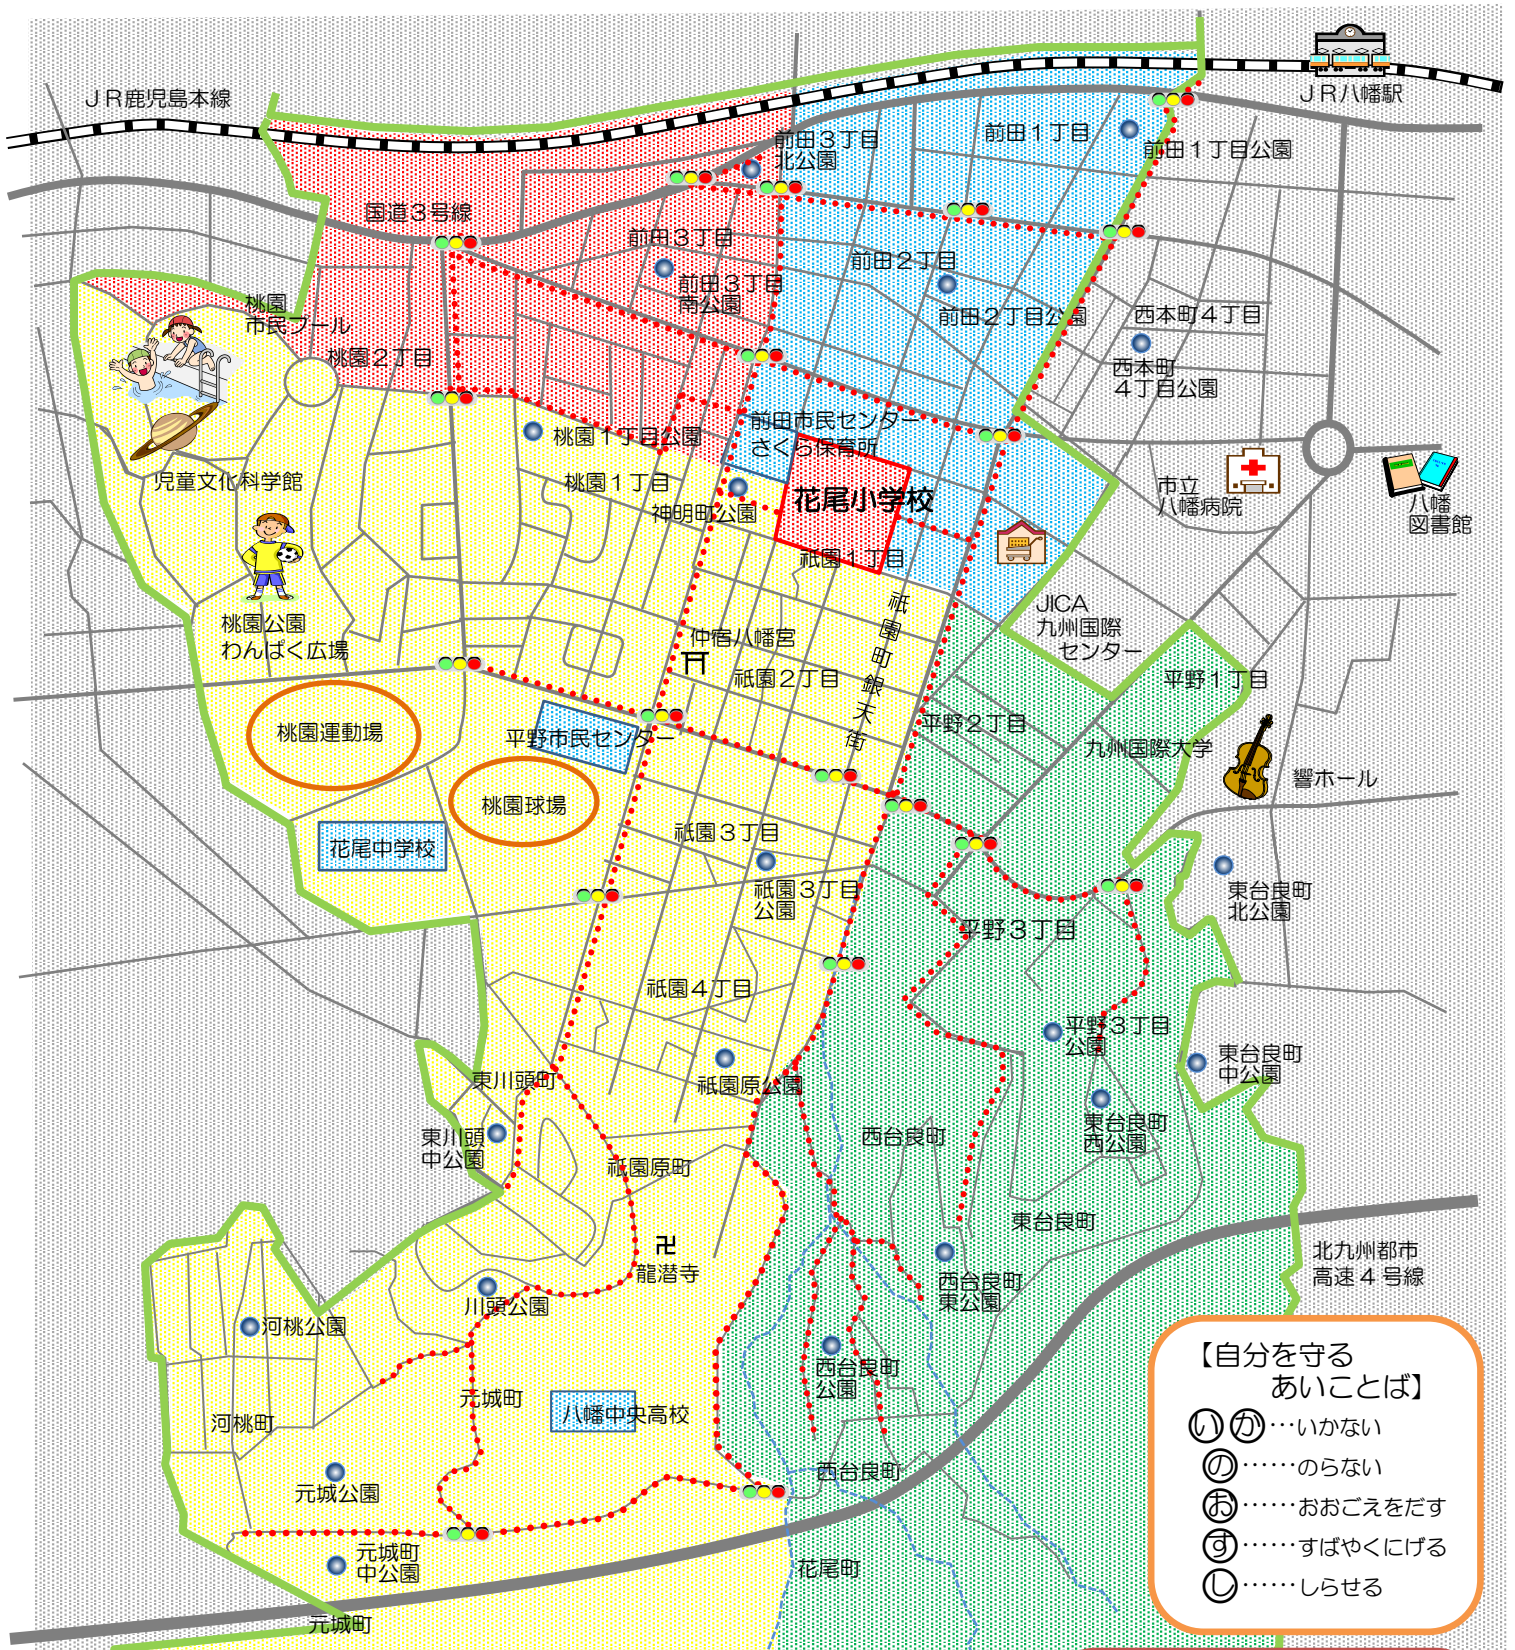

花尾小学校 通学路安全マップ

『通学上の注意』

- ・登下校する道は、家の人に知らせておくこと。
- ・交通ルールを守って、登下校しましょう。
- ・近所の友達と一緒に登下校しましょう。
- ・何かあったときには、大きな声を出して逃げる。
- ・知らない人に声をかけられても、ついていかない。

【自分を守る あいことば】

- ① ② ……いかない
- ③ ……のらない
- ④ ……おおごえをだす
- ⑤ ……すばやくにげる
- ⑥ ……しらせる

【緊急時連絡電話番号】

- 事件・事故(警察) 110番
- 火事・救急(消防) 119番
- 八幡東警察署 662-0110
- 八幡駅前交番 662-3639
- 八幡東消防署 671-4831
- 花尾小学校 661-6236

..... 二 通学路