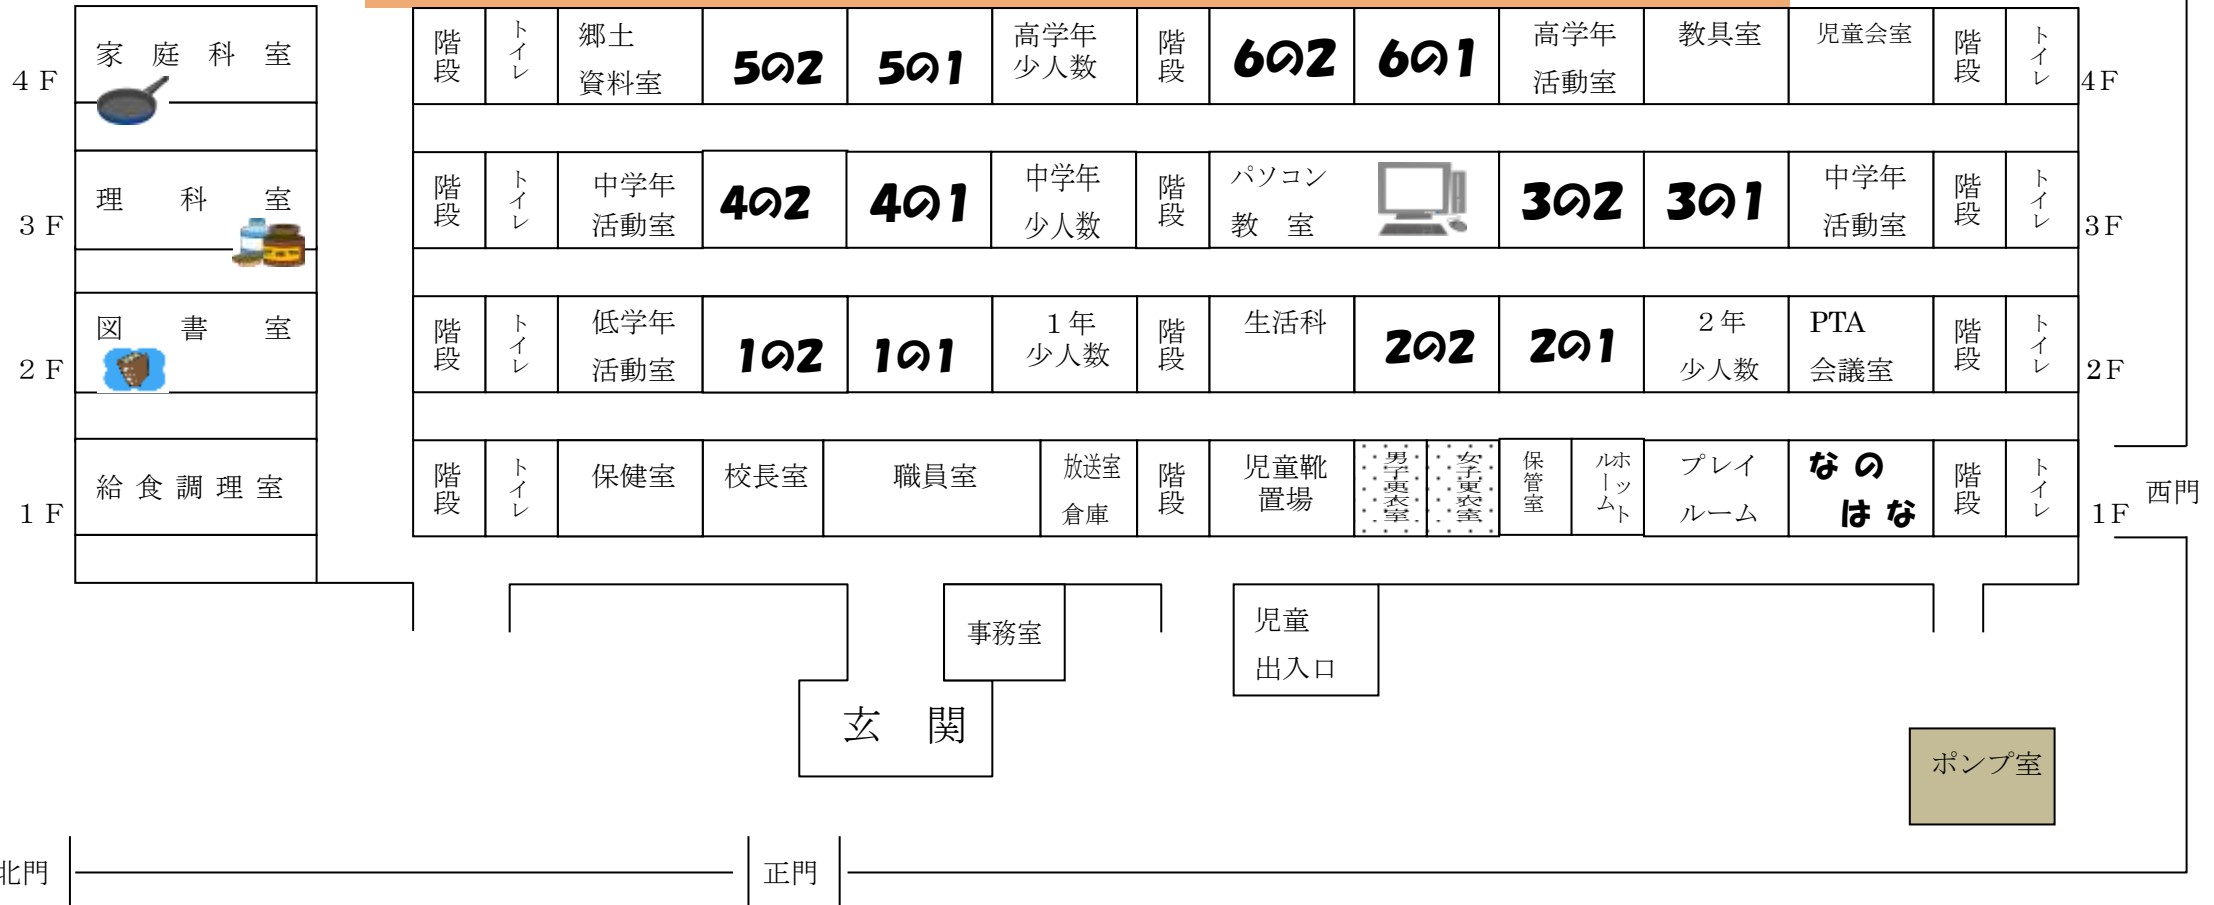

令和4年度 教室配置図 北九州市立大里東小学校

第二運動場

体育倉庫

東門

北門

正門

南門

西門

令和4年度 教室配置図

北九州市立大里東小学校

一輪車竹馬置き場

運動場

体育倉庫

石灰倉庫

更衣室

1 F	ランチルーム	2 F	ワールドルーム	3 F	図工室	4 F	音楽室
	ヘルパー控室		準備室		準備室		

4 F	倉庫	3 F	卓球クラブ室	2 F	プレイルーム	1 F	P T A 資料室
	机脚室				通級教室		作業室

新倉庫