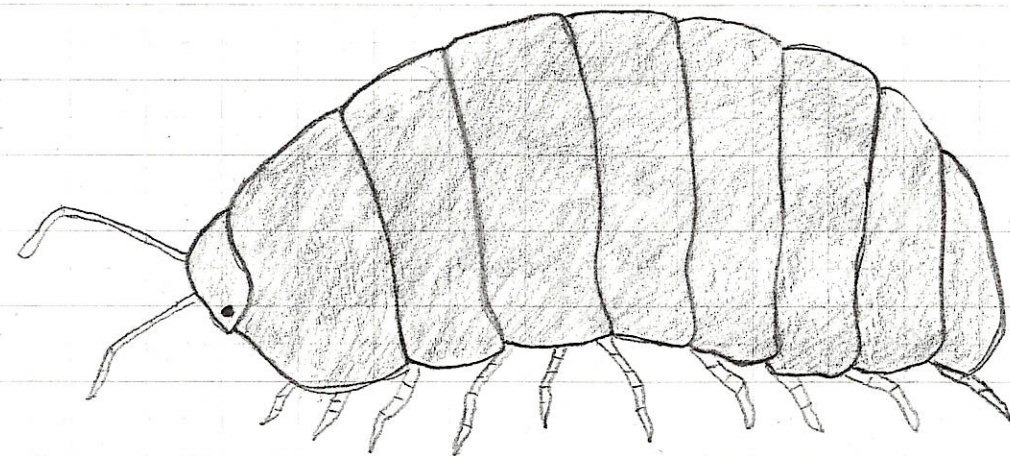

4月22日(水) しぜんのかんさつ
めあて みぢかな生きもののとく
ちょうを書こう。

モンキチョウ

色…きいろ。

形…大きな羽が2まいある。

大きさ…3cm。

ナナホシテントウ

色…赤色で、黒い丸があった。

形…まるい。

大きさ…1cm。

セイヨウタンポポ

色…はっぱはみどりで花はきいろ。

形…はっぱがギザギザしている。

大きさ…高さは20cmくらい。

まとめ わたしたちのまわりには
いろいろな生きものがいた。

4月22日(水) 生きもののすがた
めあて みぢかな生きものの絵を
かこう。

ダンゴムシ

。足は10本

。さわると丸まる。

15mm

ふりかえり

虫はうごくので、かくのがむずか
しかった。