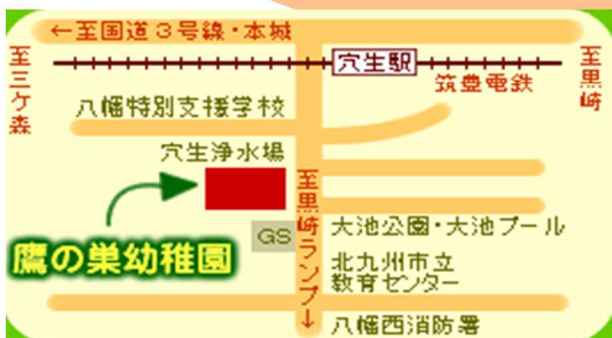

自然いっぱい 心も体ものびのび 楽しい幼稚園

たかのす 北九州市立鷹の巣幼稚園

園児募集

緑に囲まれた広い園庭・自然いっぱいの幼稚園で

- ★幼児にとって価値ある体験を取り入れ、心と体をのびのびと育てる保育
- ★少人数異年齢交流保育で、人とかかわる力や社会性の基礎などを育てる保育
- ★幼児一人一人に丁寧にに関わり、一人一人に応じた愛情あふれる保育
- ★地域の年長者(長生会)や鷹見楽太鼓保存会の皆様方と年間を通してに関わり、優しさや伝統文化に触れる保育
- ★近隣の保育所・幼稚園や小学校の友達と交流し、SDGsの視点を取り入れた小学校へつなぐ保育

このような保育を進めています。
一度幼稚園をのぞいてみませんか。
随時、園内見学を行っております。

<対象>
3～5歳児(1～3年保育)

<入園受付>
随時、入園を受け付けています。
職員室で願書をお受け取りください。

♪あそびにきてね♪

♫ひよこクラブ♫(未就園児の会)
9:30～11:30

園庭や保育室で一緒に遊びましょう。

★お気軽に下記まで お問い合わせください。

北九州市立 鷹の巣幼稚園