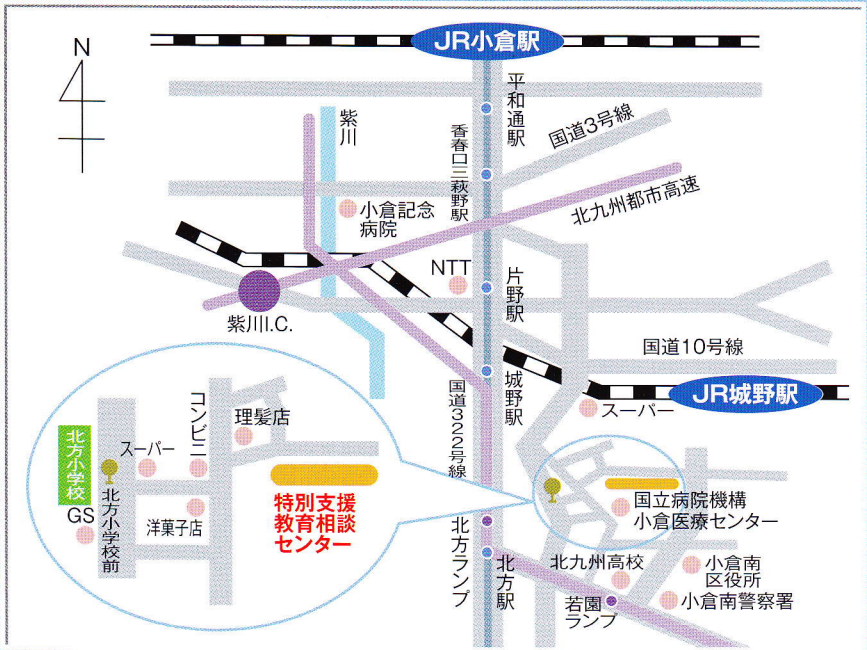

# 案内図

# 詳細図

# 交通案内

**バス** …… 「北方小学校前」下車 徒歩約5分

**モノレール** …… 「北方駅」下車 徒歩約10分

**JR** …… 日豊本線「城野駅」下車 徒歩約15分  
タクシー約3分

**自家用車** …… 九州自動車道小倉東インターチェンジより約10分  
都市高速道路若園出入口より約2分