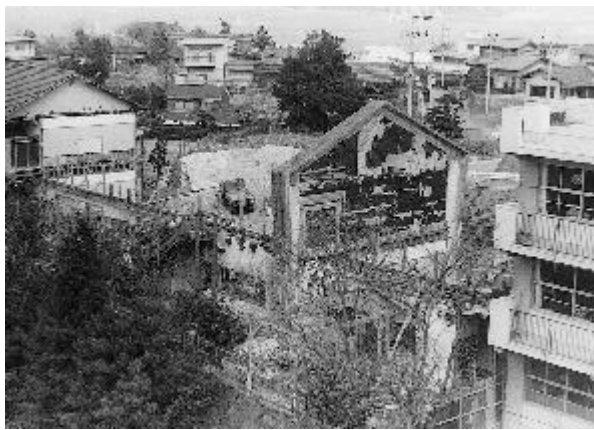

50	49	48	47	46	45	44	43	42	41	40	39	
21	18	18	23	24	24	23	22	22	21	20	19	
818	740	715	823	859	864	857	864	860	829	836	840	

51 50 49 48 47 46 45 44 43 42 41 40
3 1 9 7 10 4 4 3 9 4 3 10 4 12 7 12 11 3 3 12 11 4 8 8 11 4
23 20 26 10 3 26 1 26 10 3 27 11 1 5 10 1 1 3 1 28 19 1 11 1 6 1

永松清司校長着任
休職中の西條孝章校長逝去
二段地（第三校舎跡）にプール完成
第二校舎（鉄筋）増築（普通教室六）
学校周辺にスクールゾーンとグリーンベルトを設置
運動場より壁に壁画作成
体育館竣工

西條孝章校長着任
第一校舎改築（鉄筋）工事開始
宿直室、用務員室、給食調理室廃失
第一校舎完成移転（職員室、校長室、放送室、
普通教室六、理科室、図書室、給食調理室等）
飼育舎及び楽読さ室を設置
廃却戸新設

白石一男校長着任
二段地の二教室増築工事完了
全教室に親子テレビを設置
水道工事完了（井戸水使用を解消）
二段地の二教室と便所増築工事完了

宮本儀市校長着任
官本儀市校長逝去
白石一男校長着任
二段地の二教室増築工事完了
放送機本体取り付け
官本儀市校長着任
運動場より壁海側一十メートル完成
学校周辺通学路の舗装完了

淵上秀晴校長着任
創立十周年記念式典を挙行
プール設置

永松清司 (49 ~ 53)		西條孝章 (46 ~ 48)		白石一男 (43 ~ 45)	宮本儀市 (43)	淵上秀晴 (40 ~ 42)			
市場敏司 (50 ~ 52)	松浦正明 (49)	清成宇三 (46 ~ 48)		野口英孝 (44・45)	松本裕幸 (41 ~ 43)		本郷 (38)		
酒瀬川千恵子 (50)	池田恵子 (49)	沖久仁子 (48)	小手川絢子 (47)	畑迫光代 (44 ~ 46)		京谷とし子 (43)	矢野ミヨ子 (42)	山村富美子 (41)	辻静子 (39・40)