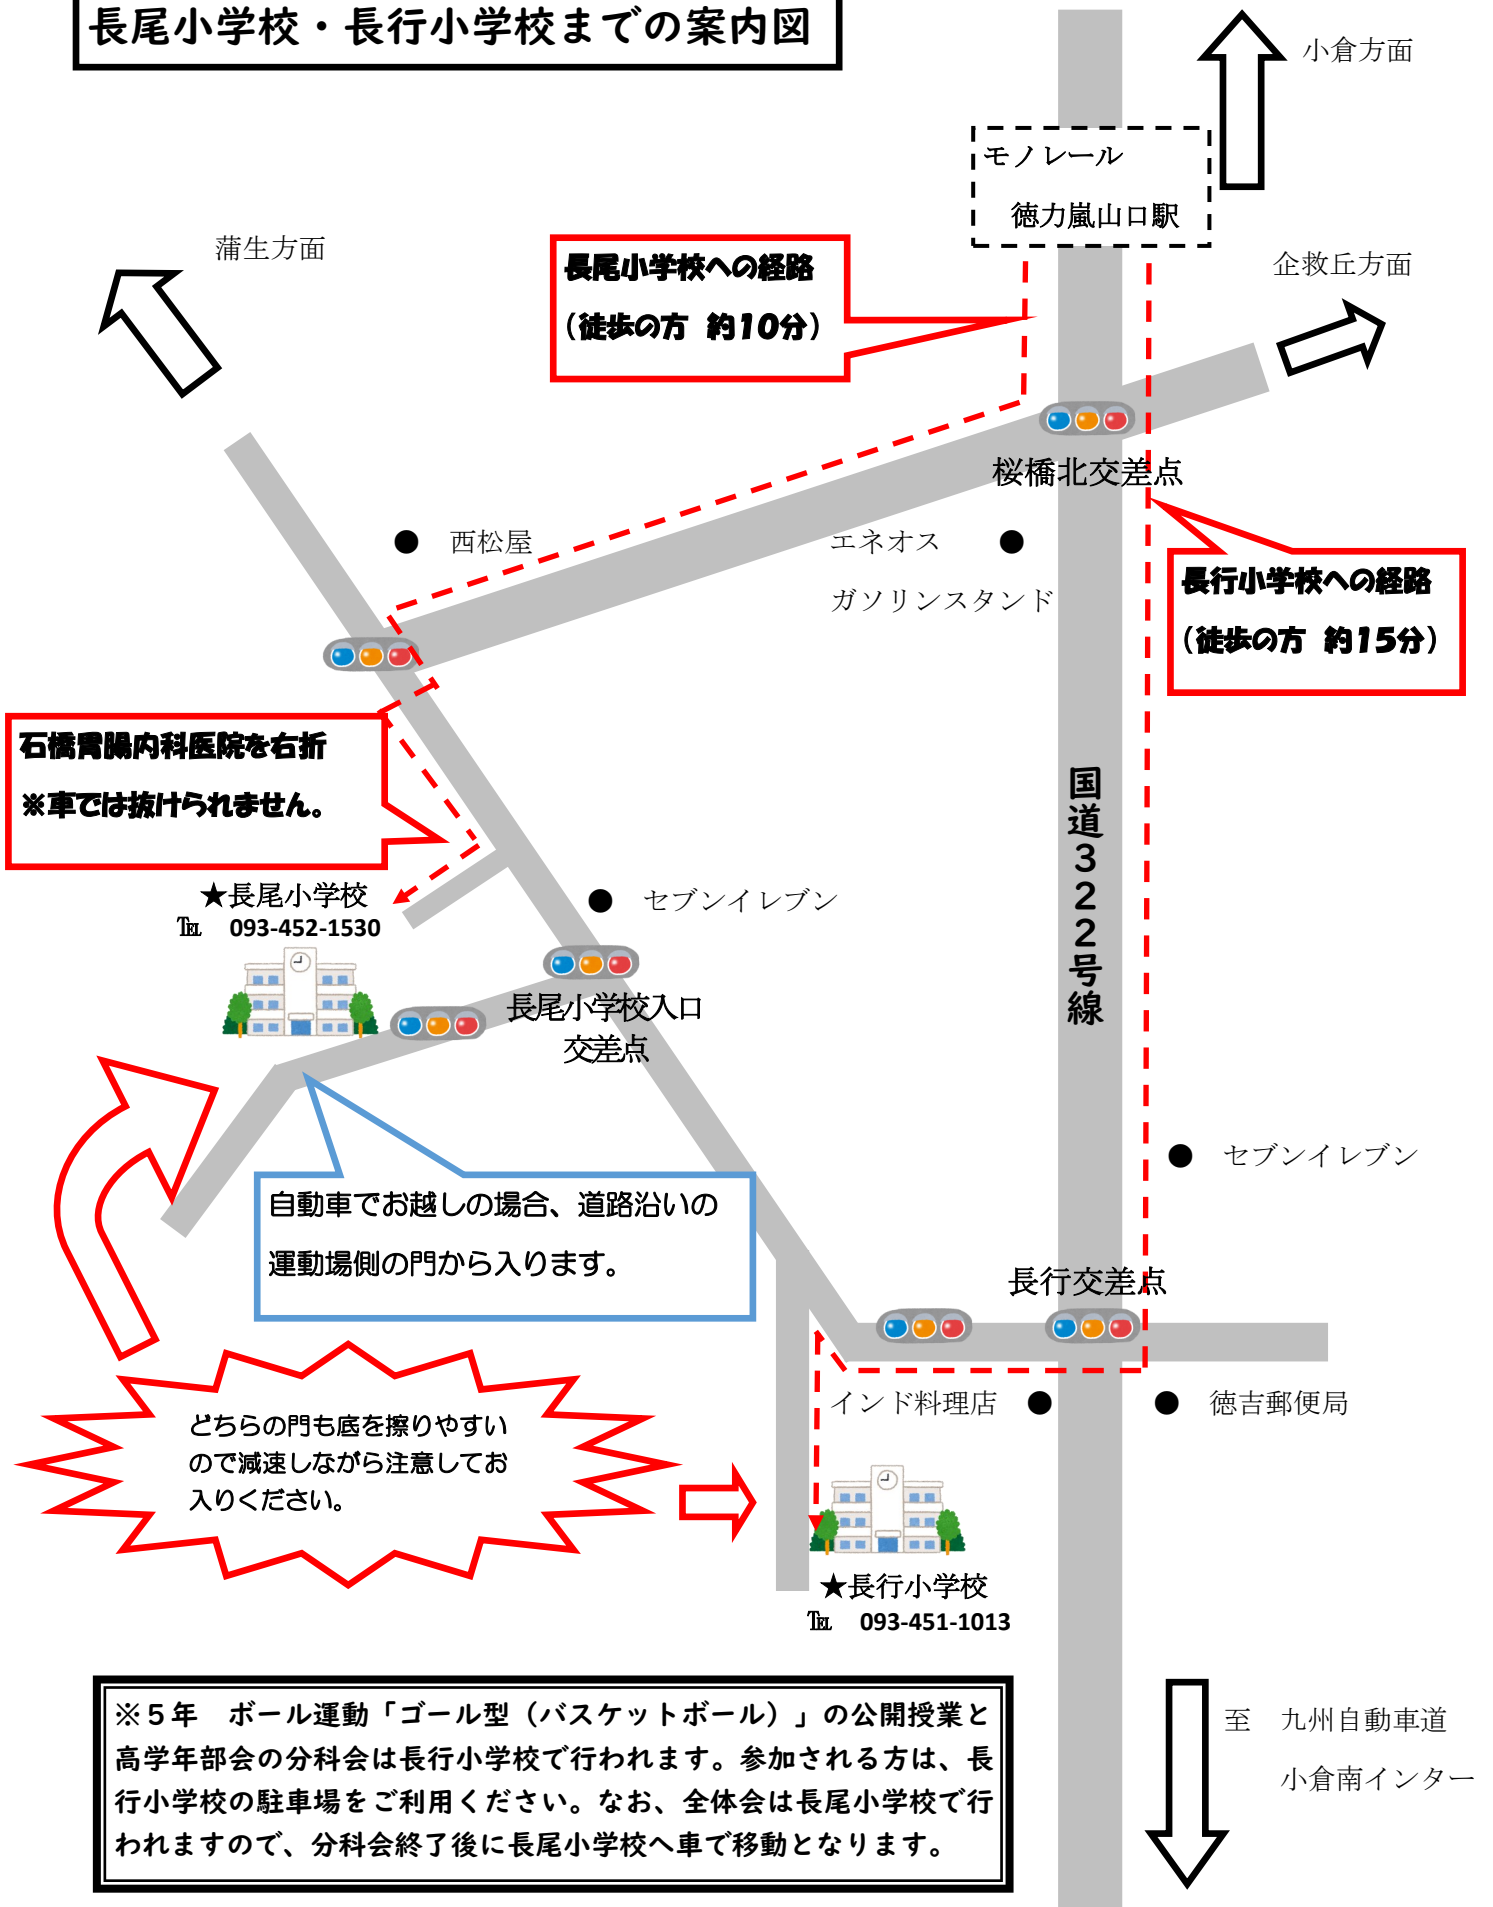

# 長尾小学校・長行小学校までの案内図

小倉方面

蒲生方面

企救丘方面

**長尾小学校への経路  
(徒歩の方 約10分)**

モノレール  
徳力嵐山口駅

桜橋北交差点

**長行小学校への経路  
(徒歩の方 約15分)**

● 西松屋

エネオス

ガソリンスタンド

**石橋胃腸内科医院を右折  
※車では抜けられません。**

★長尾小学校  
Tel. 093-452-1530

● セブンイレブン

長尾小学校入口  
交差点

自動車でお越しの場合、道路沿いの  
運動場側の門から入ります。

どちらの門も底を擦りやすい  
ので減速しながら注意してお  
入りください。

国道322号線

● セブンイレブン

長行交差点

● インド料理店

● 徳吉郵便局

★長行小学校  
Tel. 093-451-1013

至 九州自動車道  
小倉南インター

※5年 ボール運動「ゴール型（バスケットボール）」の公開授業と高学年部会の分科会は長行小学校で行われます。参加される方は、長行小学校の駐車場をご利用ください。なお、全体会は長尾小学校で行われますので、分科会終了後に長尾小学校へ車で移動となります。