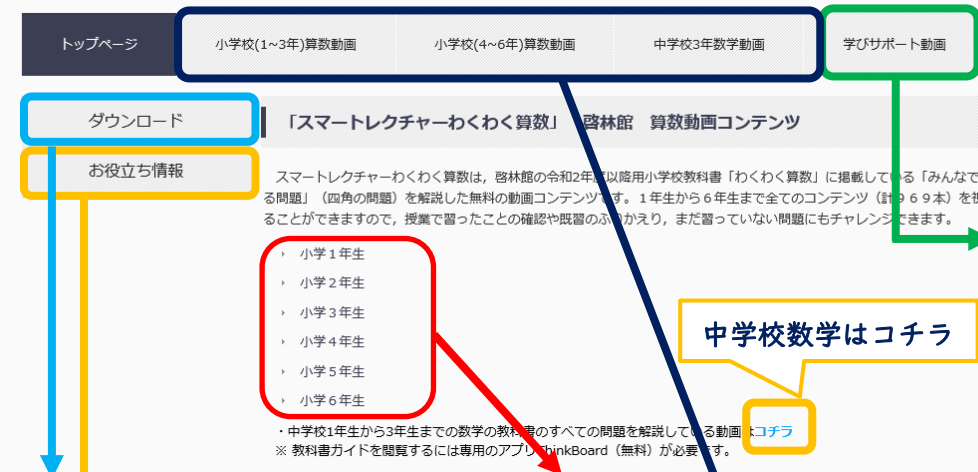

中学校数学はコチラ

コチラ

学力定着サポートシステムの教材や、WEB問題がダウンロードできます。

啓林館が作成した小学校算数の授業動画（1学期分）が視聴できます。

▶ 学習支援情報

中学校向けの学習支援コンテンツ

啓林館の学習支援コンテンツ
ひとつずつ すこしずつ ホントにわかる 授業動画（6月1日追加コンテンツ）
啓林館の学習支援コンテンツ
国語・地歴・数学・理科・英語

・啓林館は小学校の算数、中学校の数学を中心にオンライン動画教材「スマートレクチャー」を期間限定で無料公開しています。
・中学校1年生から3年生までの数学の教科書のすべての問題を解説している動画は **コチラ**
※ 教科書ガイドを閲覧するには専用のアプリThinkBoard（無料）が必要です。

数学

NEW HORIZON（東京書籍）授業動画
本市で採用されている英語の教科書「NEW HORIZON」の授業動画（自宅学習用）が公開されています。家庭学習でご利用ください。

1年生	2年生	3年生

英語