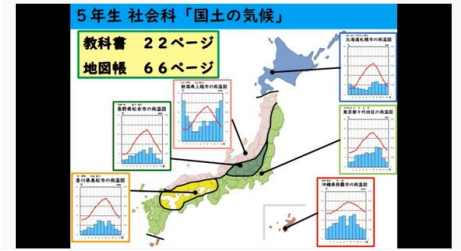

「学ぼう！きたQチャンネル（通称：まなQ）」について

休校中の児童生徒への学習支援として3月に開設した  **家庭学習支援サイト** は、

に **リニューアル** しました！

<アクセス方法>

教育センターホームページの
バナーをクリックしてください！

ここです！

学びサポート動画

【小5社会②】国土と気候

啓林館の学習支援コンテンツ
ひとつずつ すこしずつ ホントにわかる 授業動画（6月1日追加コンテンツ）
啓林館の学習支援コンテンツ
国語・地歴・数学・理科・英語

・啓林館は小学校の算数、中学校の数学を中心にオンライン動画教材「スマートレクチャー」を期間限定で無料公開しています。
・中学校1年生から3年生までの数学の教科書のすべての問題を解説している動画は **コチラ**
※ 教科書ガイドを閲覧するには専用のアプリThinkBoard（無料）が必要です。