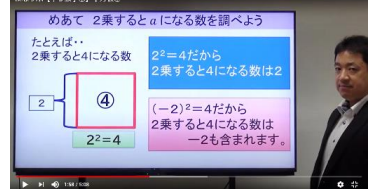

啓林館の学習支援コンテンツ
ひとつずつ すこしずつ ホントにわかる 授業動画（6月1日追加コンテンツ）
啓林館の学習支援コンテンツ
国語・地歴・数学・理科・英語

・啓林館は小学校の算数、中学校の数学を中心にオンライン動画教材「スマートレクチャー」を期間限定で無料公開しています。
・中学校1年生から3年生までの数学の教科書のすべての問題を解説している動画は **コチラ**
※ 教科書ガイドを閲覧するには専用のアプリThinkBoard（無料）が必要です。

数学

NEW HORIZON（東京書籍）授業動画
本市で採用されている英語の教科書「NEW HORIZON」の授業動画（自宅学習用）が公開されています。家庭学習でご利用ください。

1年生	2年生	3年生
		

英語

学びサポート動画（算数・数学編）

学びサポート動画（まなサポ）の中から、算数・数学の動画をピックアップして、校種別・学年別に整理しています。

まなサポ【小1算数②】なんぼんめ(1)

まなサポ【中3数学①】平方根①