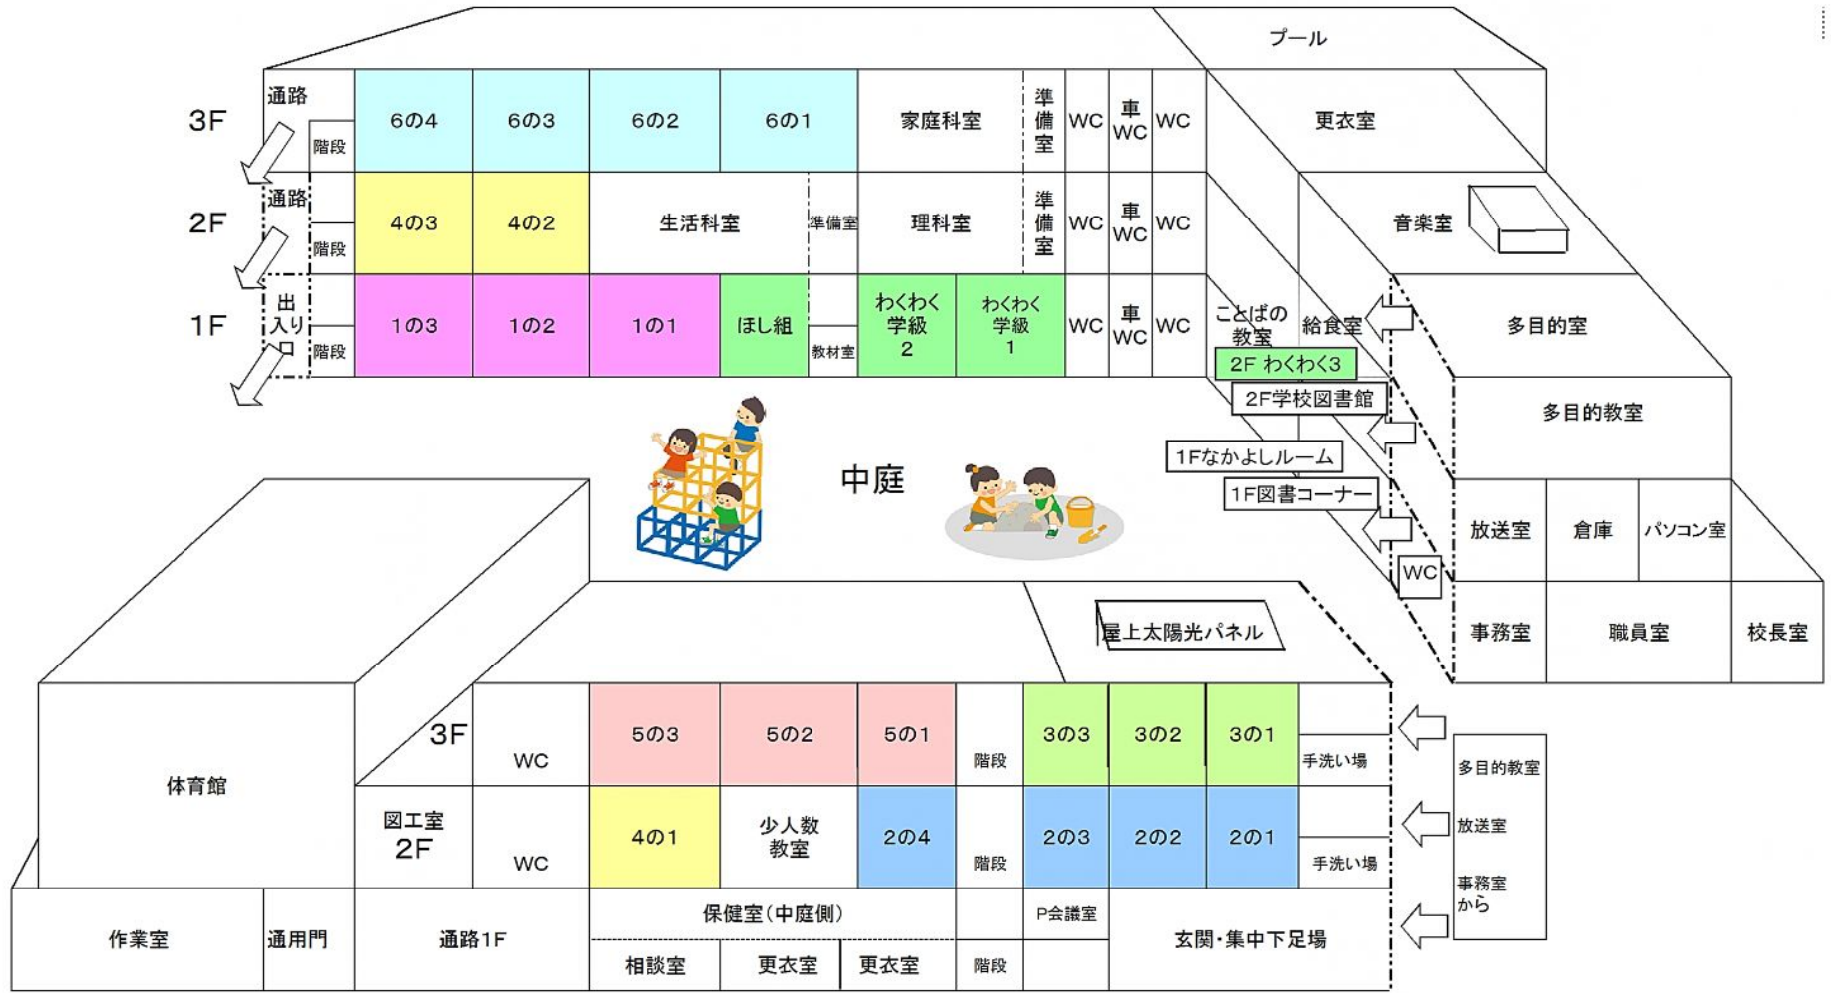

平成28年度清水小学校校舎案内図

運動場