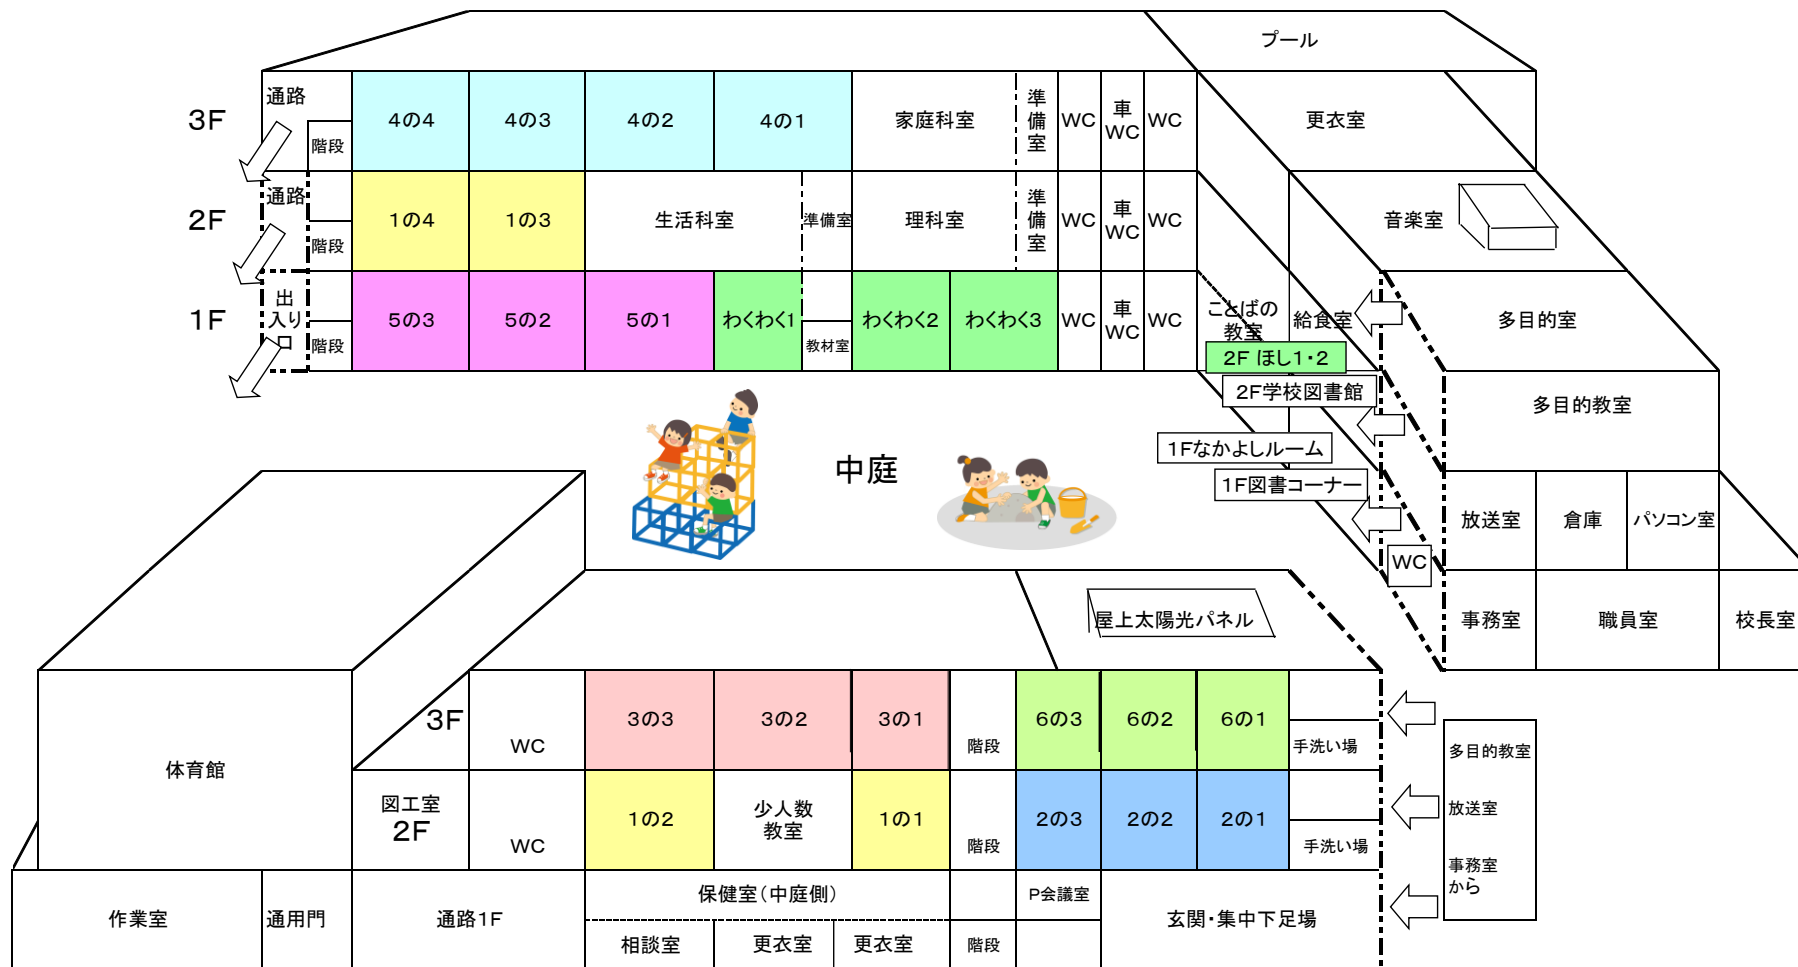

平成30年度清水小学校校舎案内図

運動場