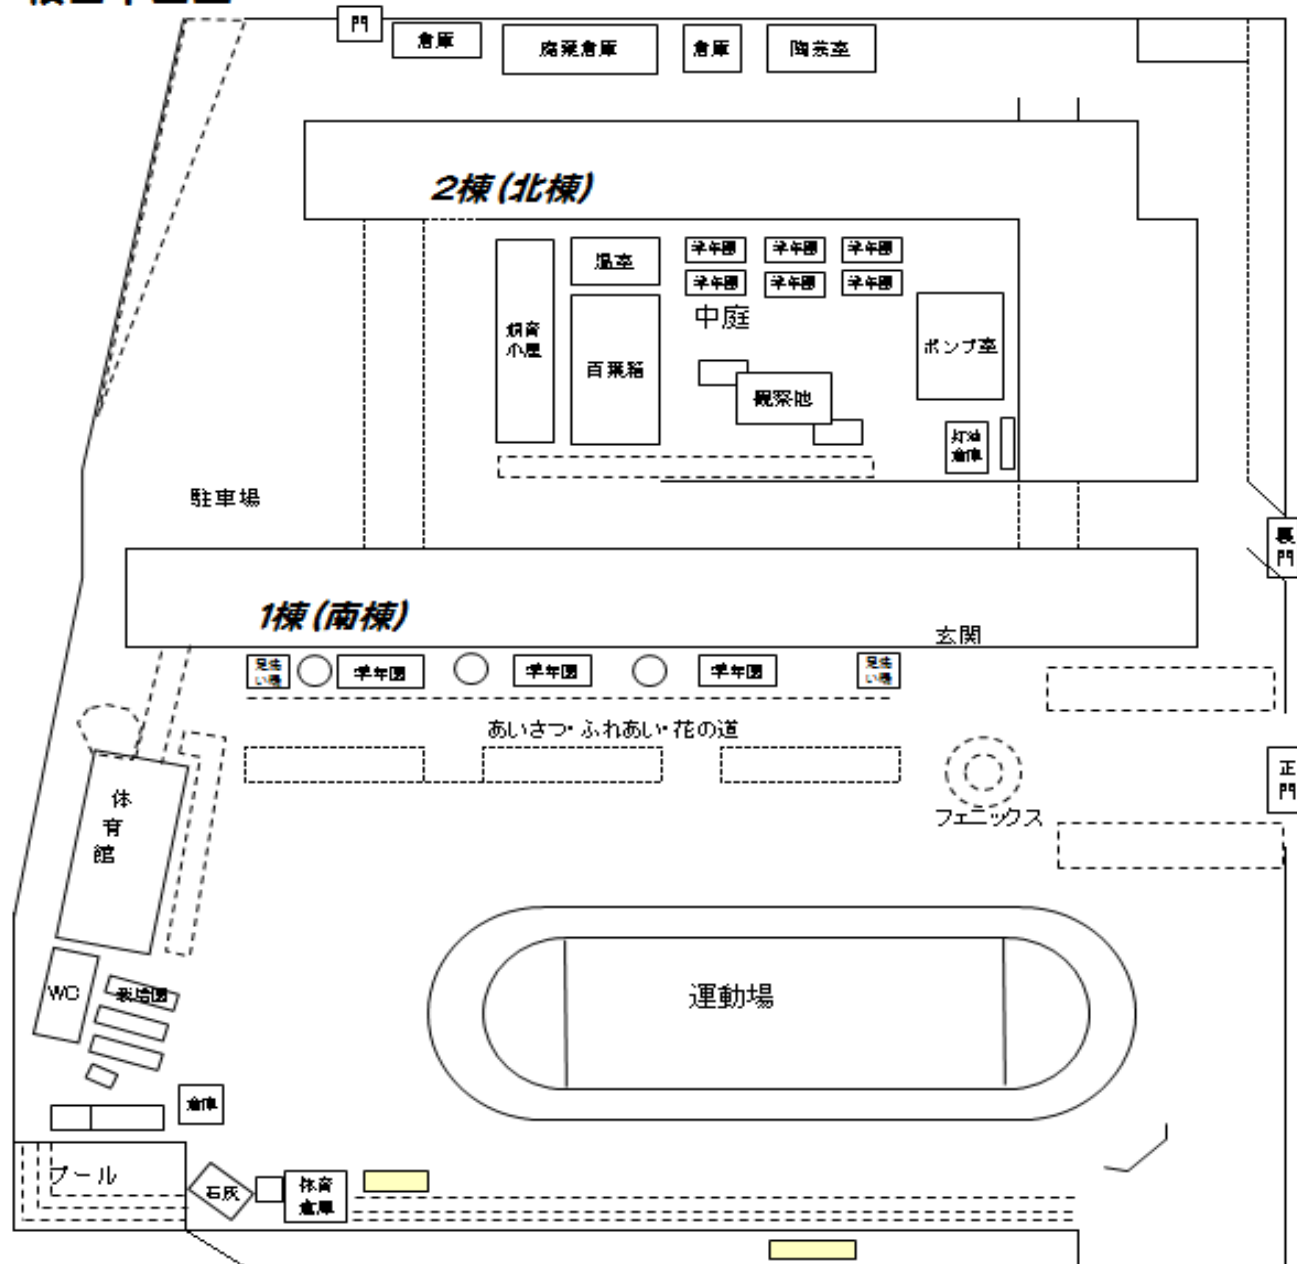

到津小学校 校内案内図

校舎平面図

校庭樹木図

教室配置図

校舎平面図

到津小学校

[Topページへ](#)

[校庭樹木図へ](#)

[教室配置図へ](#)

校庭樹木図

平成25年12月現在

到津小学校

[Topページへ](#)

[校舎平面図へ](#)

[教室配置図へ](#)

到津小学校 教室配置図H30年度