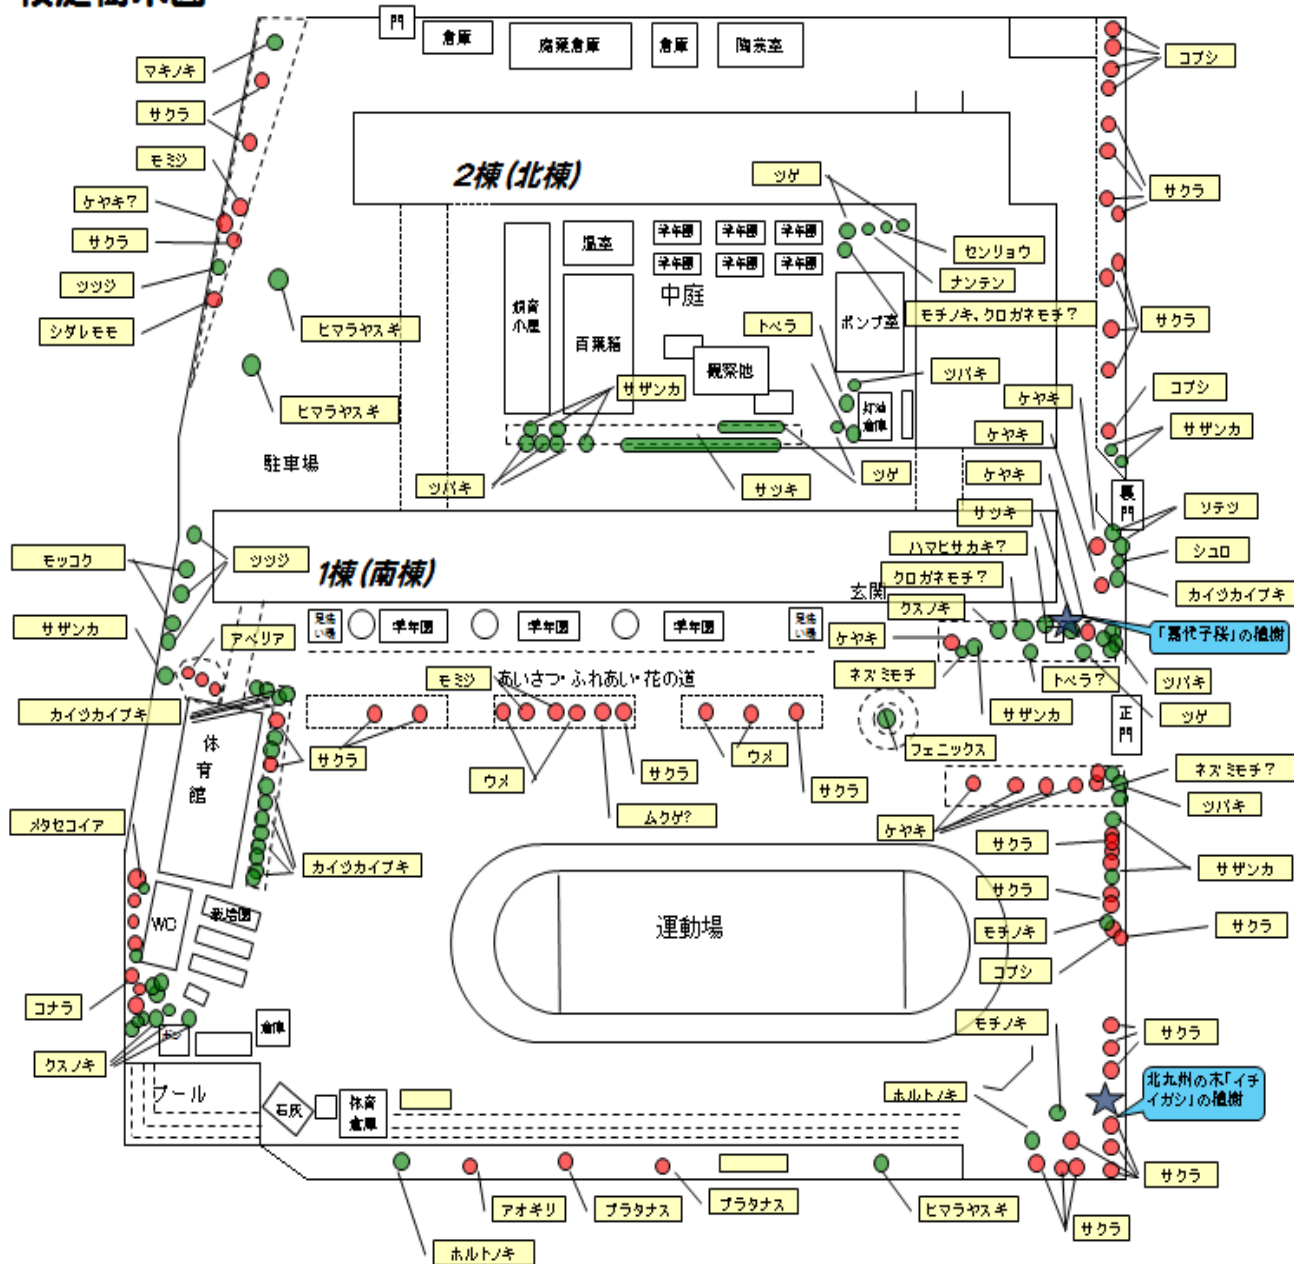

到津小学校 校内案内図

校舎平面図

校庭樹木図

教室配置図

校舎平面図

到津小学校

[Topページへ](#)

[校庭樹木図へ](#)

[教室配置図へ](#)

校庭樹木図

平成25年12月現在

到津小学校

[Topページへ](#)

[校舎平面図へ](#)

[教室配置図へ](#)

到津小学校 教室配置図H30年度

-  [Topページへ](#)
-  [校舎平面図へ](#)
-  [校庭樹木図へ](#)