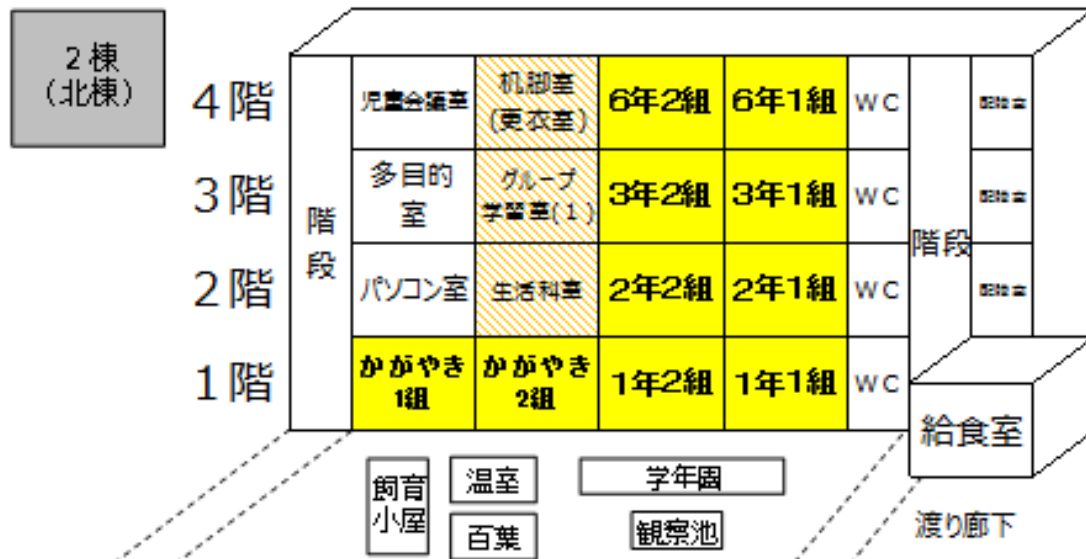

到津小学校 校内案内図

校舎平面図

校庭樹木図

教室配置図

校舎平面図

到津小学校

[Topページへ](#)

[校庭樹木図へ](#)

[教室配置図へ](#)

校庭樹木図

平成25年12月現在

到津小学校

[Topページへ](#)

[校舎平面図へ](#)

[教室配置図へ](#)

到津小学校 教室配置図H30年度

-  [Topページへ](#)
-  [校舎平面図へ](#)
-  [校庭樹木図へ](#)