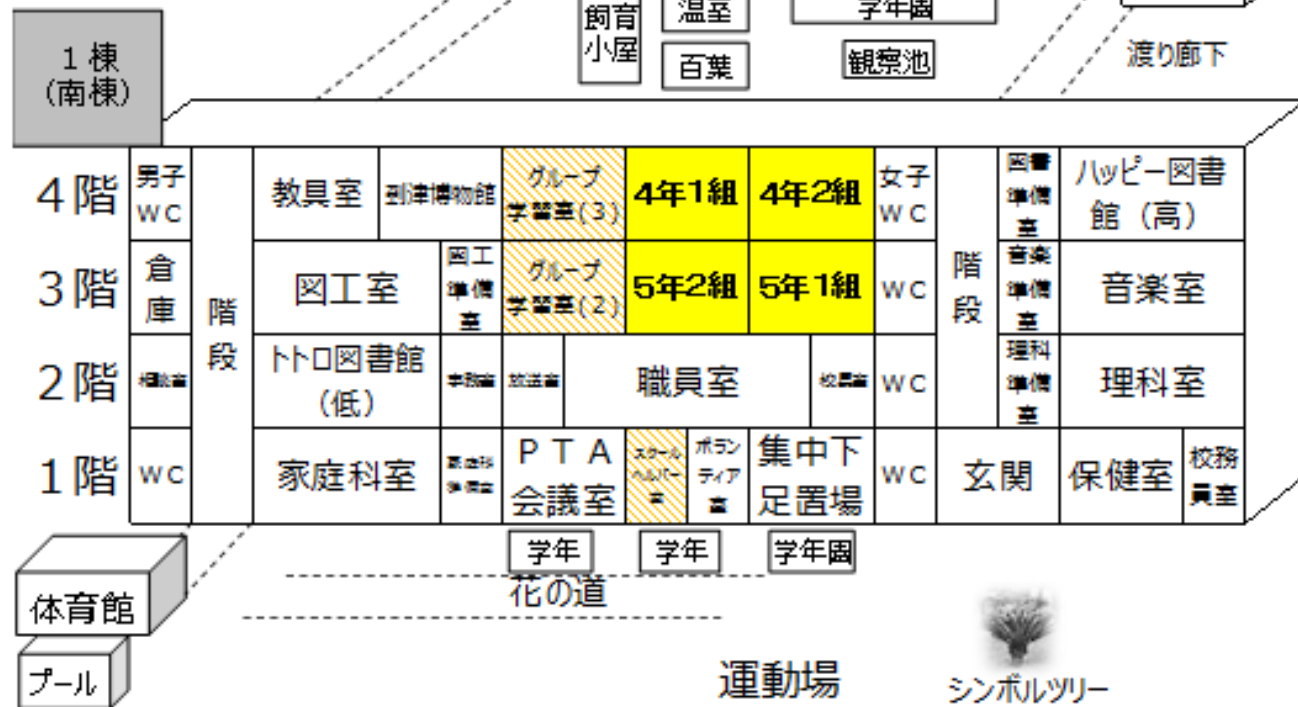

到津小学校 校内案内図

校舎平面図

校庭樹木図

教室配置図

校舎平面図

到津小学校

[Topページへ](#)

[校庭樹木図へ](#)

[教室配置図へ](#)

校庭樹木図

平成25年12月現在

到津小学校

[Topページへ](#)

[校舎平面図へ](#)

[教室配置図へ](#)

到津小学校 教室配置図H30年度

-  [Topページへ](#)
-  [校舎平面図へ](#)
-  [校庭樹木図へ](#)