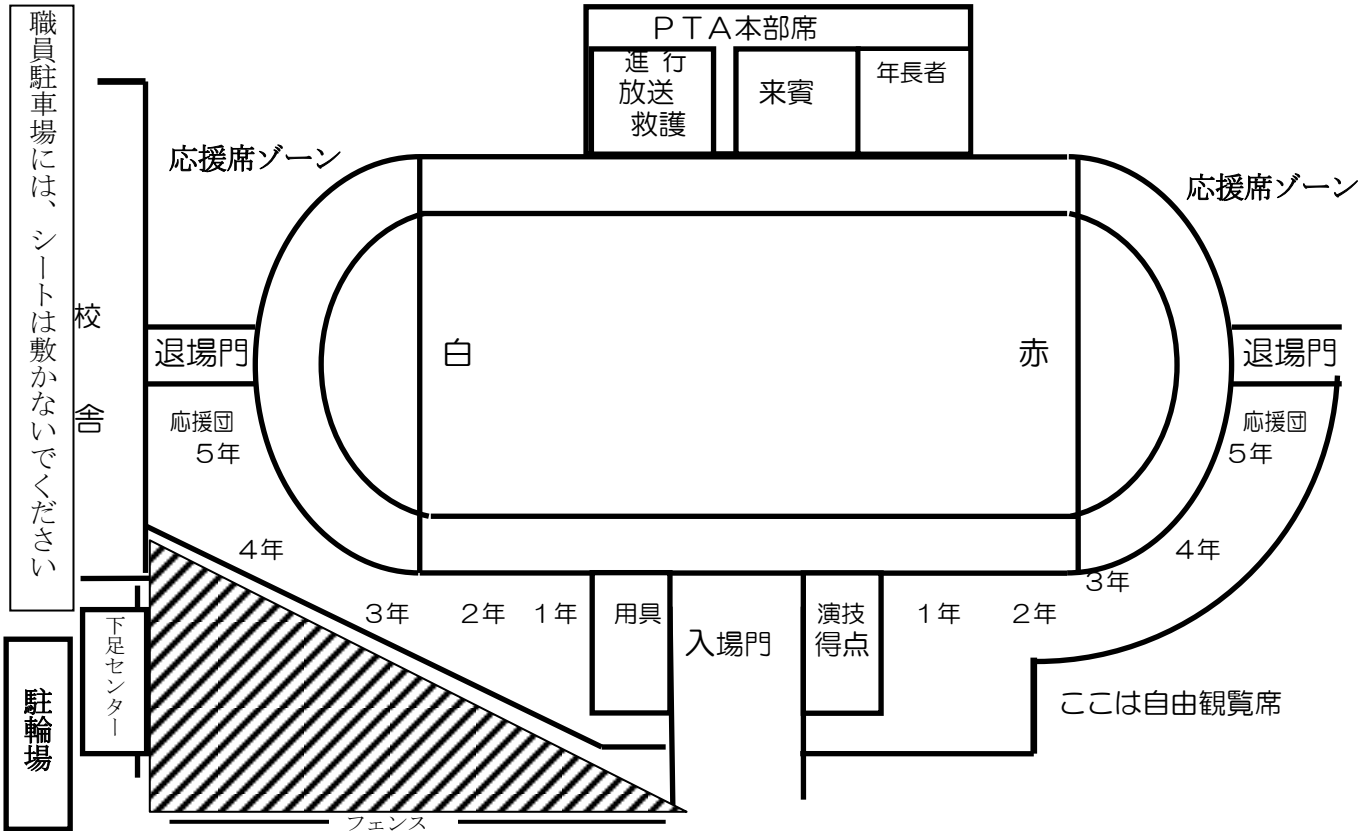

運動会当日には、4階のベランダに掲示されます。

一人一人にとって、がんばりが達成感となり、「がんばってよかった。」「自分にもできた。」「くやしかった。でも、次もがんばろう。」などと感じられる、思い出深い一日になればと思います。

【よいと思ったら、自然に拍手がわきます】

運動会応援席についてのお願い

先日のプリントでもお知らせしましたが、本年度の応援席等についてご確認ください。

渡り廊下の一部（校舎の出入り口付近）は、児童が出入りしますので、そこにはシートを敷かないでください。

職員駐車場には、シートは敷かないでください

駐輪場

※ 斜線の場所は、下足センターからの児童の出入りや用具の出し入れに支障が出ますので、敷物を敷かないでください。(立ち見は可能)
(北側の駐車場も、敷物を敷かないでください。)

※ 入退場門、児童応援席、トラック内、本部席・テント内での、ビデオ等の撮影ならびに応援はできません。

※ 校舎内(体育館トイレ、西棟1・2階トイレは除く)への立ち入りは、固くお断りいたします。