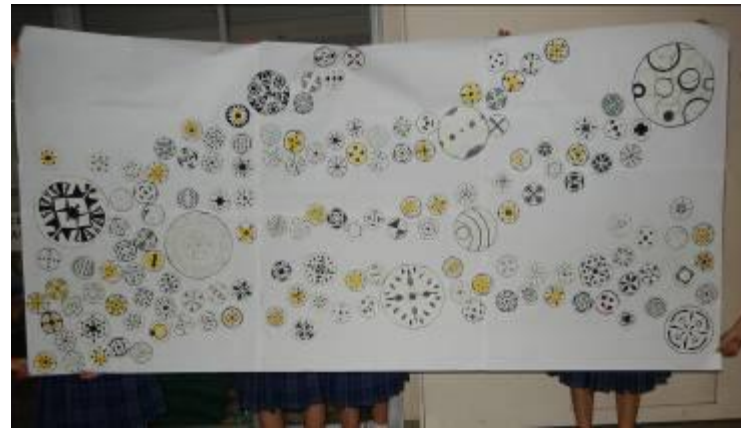

図案作成

アクリル板への作業スタート

今年、花尾中学校生徒の思いが東北へ飛んでいく様子をイメージした図案です。背景は、小倉織を表し細かい縦縞をたくさん取り入れました。