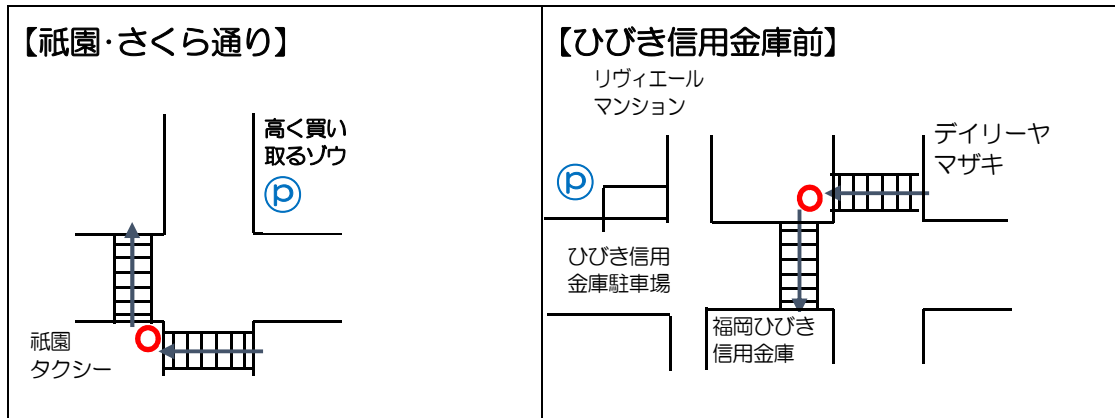

旗持ち当番の際、駐車場を利用することが出来るようになりました。

**\*【祇園・さくら通り】の旗持ち当番の時**

リサイクルショップ「高く買い取るゾウ」様駐車場

**\*【ひびき信用金庫前】の旗持ち当番の時**

「ひびき信用金庫」様駐車場

※ ご厚意で旗持ち時間帯（7：30～8：20）のみ、2カ所で駐車場を利用させて頂く事が出来るようになりました。ご利用時は下の様な **花尾小学校PTA** と書いた紙をフロントガラスに見えるように、置いてください。（各自でご用意ください）