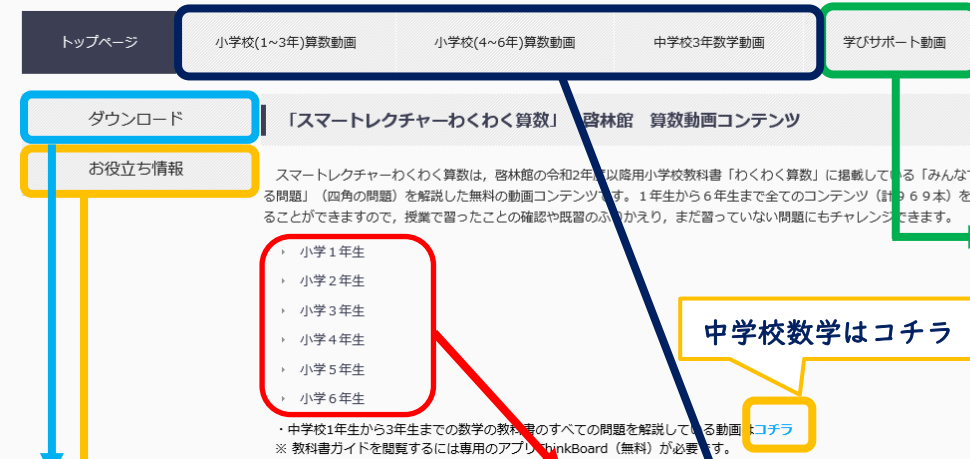

「学ぼう！きたQチャンネル（通称：まなQ）」について

休校中の児童生徒への学習支援として3月に開設した **家庭学習支援サイト** は、

に **リニューアル** しました！

<アクセス方法>

教育センターホームページの
バナーをクリックしてください！

ここです！

学びサポート動画

【小5社会②】国土と気候

小・中・特支の様々な教科・領域に関する授業動画が掲載されています。
※ 「北九州市教育委員会公式YouTubeチャンネル」から視聴することもできます。

教材研究、個別指導、
補充学習、家庭学習などで
ご活用ください！

学力定着サポートシステムの教材や、
WEB問題がダウンロードできます。

啓林館が作成した小学校算数の授
業動画（1学期分）が視聴できます。

▶ 学習支援情報

中学校向けの学習支援コンテンツ

啓林館の学習支援コンテンツ

ひとつずつ すこしずつ ホントにわかる 授業動画（6月1日追加コンテンツ）

啓林館の学習支援コンテンツ

国語・地歴・数学・理科・英語

・啓林館は小学校の算数、中学校の数学を中心にオンライン動画教材「スマートレクチャー」を期間限定で無料公開しています。

・中学校1年生から3年生までの数学の教科書のすべての問題を解説している動画 **コチラ**
※ 教科書ガイドを閲覧するには専用のアプリThinkBoard（無料）が必要です。

数学

NEW HORIZON（東京書籍）授業動画

本市で採用されている英語の教科書「NEW HORIZON」の授業動画（自宅学習用）が公開されています。家庭学習でご利用ください。

1年生	2年生	3年生

英語

学びサポート動画（算数・数学編）

学びサポート動画（まなサポ）の中から、算数・数学の動画をピックアップして、校種別・学年別に整理しています。

まなサポ【小1算数②】なんぼんめ(1)

まなサポ【中3数学①】平方根①

小学校・中学校とも

動画を随時アップしています！