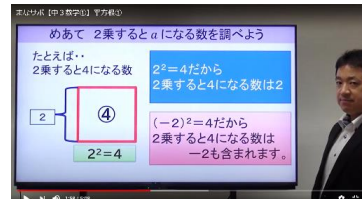

ひとつずつ すこしずつ ホントにわかる 授業動画（6月1日追加コンテンツ）

啓林館の学習支援コンテンツ

国語・地歴・数学・理科・英語

・啓林館は小学校の算数、中学校の数学を中心にオンライン動画教材「スマートレクチャー」を期間限定で無料公開しています。

・中学校1年生から3年生までの数学の教科書のすべての問題を解説している動画 **コチラ**
※ 教科書ガイドを閲覧するには専用のアプリThinkBoard（無料）が必要です。

数学

NEW HORIZON（東京書籍）授業動画

本市で採用されている英語の教科書「NEW HORIZON」の授業動画（自宅学習用）が公開されています。家庭学習でご利用ください。

1年生	2年生	3年生
		

英語

学びサポート動画（算数・数学編）

学びサポート動画（まなサポ）の中から、算数・数学の動画をピックアップして、校種別・学年別に整理しています。

まなサポ【小1算数②】なんぼんめ(1)

まなサポ【中3数学①】平方根①

小学校・中学校とも

動画を随時アップしています！