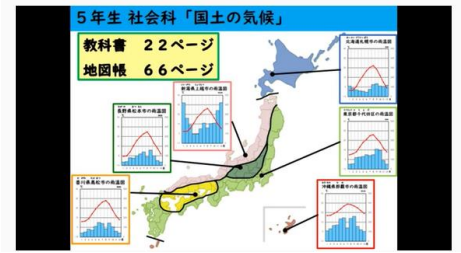

「学ぼう！きたQチャンネル（通称：まなQ）」について

休校中の児童生徒への学習支援として3月に開設した  **家庭学習支援サイト** は、

に **リニューアル** しました！

<アクセス方法>

教育センターホームページの
バナーをクリックしてください！

ここです！

学びサポート動画

【小5社会②】国土と気候

ひとつずつ すこしずつ ホントにわかる 授業動画（6月1日追加コンテンツ）

啓林館の学習支援コンテンツ

国語・地歴・数学・理科・英語

・啓林館は小学校の算数、中学校の数学を中心にオンライン動画教材「スマートレクチャー」を期間限定で無料公開しています。

・中学校1年生から3年生までの数学の教科書のすべての問題を解説している動画 **コチラ**
※ 教科書ガイドを閲覧するには専用のアプリThinkBoard（無料）が必要です。